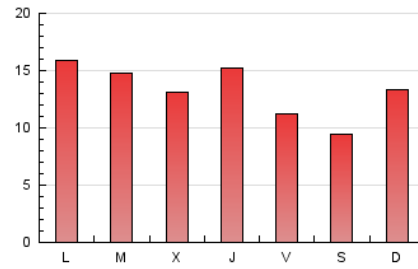

Pàgines (x 100)