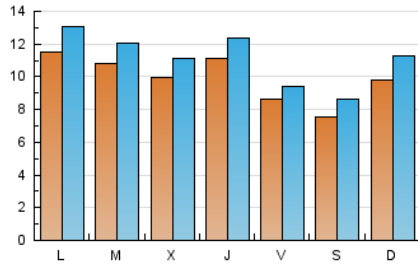

4. Gràfiques (Nacional i Internacional)

4.1 Per dia de la setmana (promig)

N. únics / Visites (x 100)