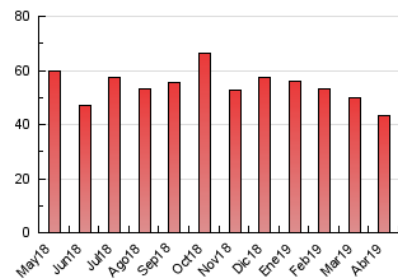

Pàgines (x 1000)