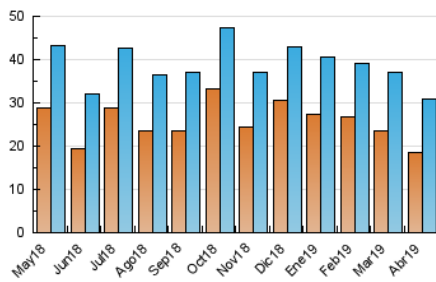

4.3 Per mesos

N. únics / Visites (x 1000)