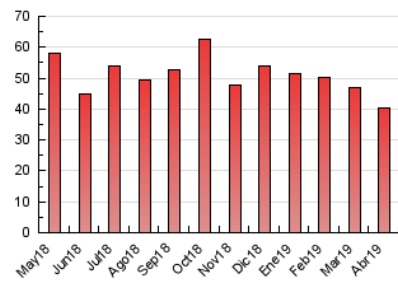

Pàgines (x 1000)