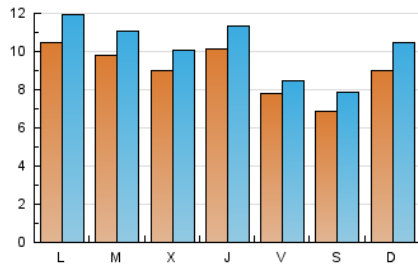

4. Gràfiques (Nacional)

4.1 Per dia de la setmana (promig)

N. únics / Visites (x 100)