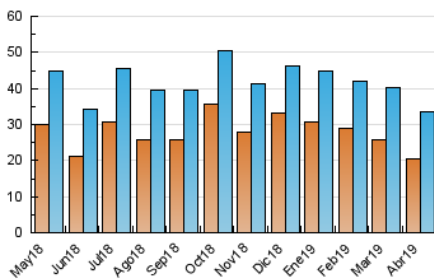

4.3 Per mesos

N. únics / Visites (x 1000)