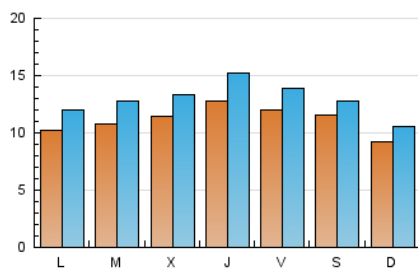

4. Gràfiques (Nacional)

4.1 Per dia de la setmana (promig)

N. únics / Visites (x 100)