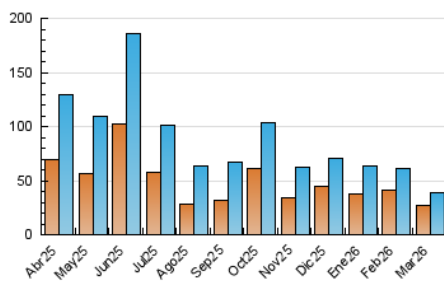

4.3 Per mesos

N. únics / Visites (x 1000)