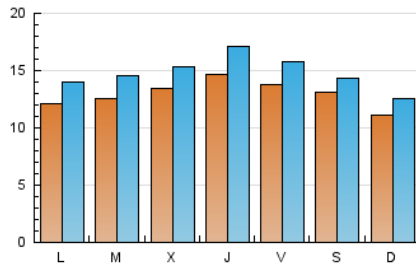

4. Gràfiques (Nacional i Internacional)

4.1 Per dia de la setmana (promig)

N. únics / Visites (x 100)