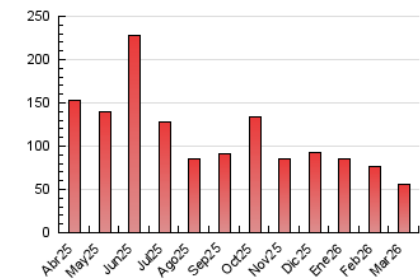

Pàgines (x 1000)