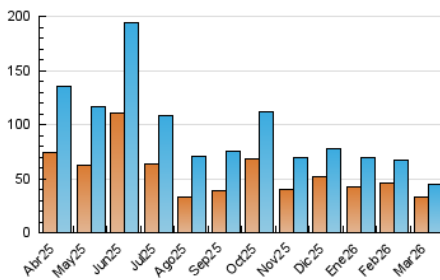

4.3 Per mesos

N. únics / Visites (x 1000)