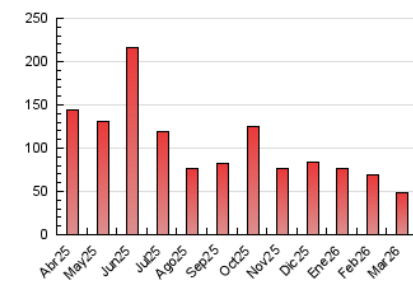

Pàgines (x 1000)