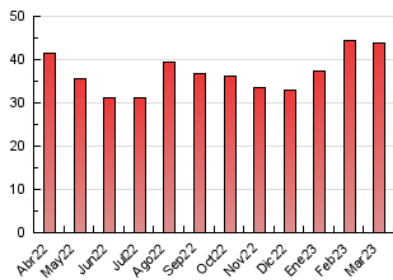

Pàgines (x 1000)