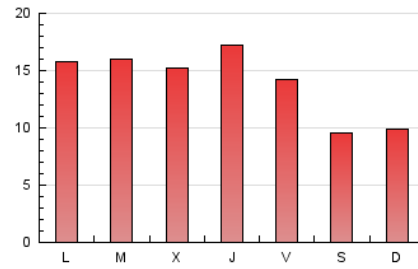

Pàgines (x 100)