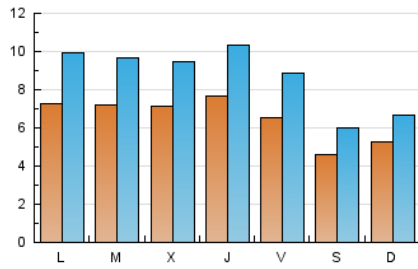

4. Gràfiques (Nacional)

4.1 Per dia de la setmana (promig)

N. únics / Visites (x 100)