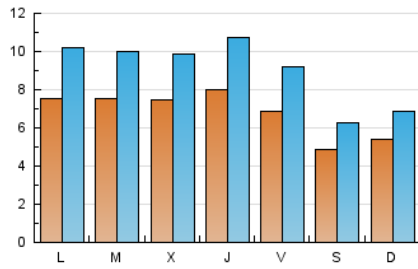

4. Gràfiques (Nacional i Internacional)

4.1 Per dia de la setmana (promig)

N. únics / Visites (x 100)