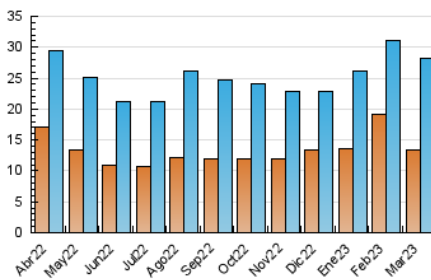

4.3 Per mesos

N. únics / Visites (x 1000)