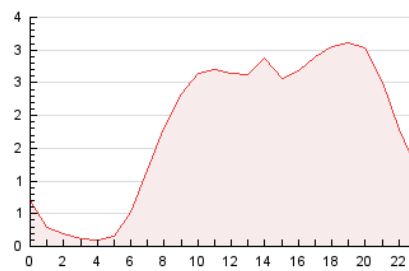

2. Seccions (Nacional i Internacional)

	PÀGINES	%
HOME	3.413	7.80 %
RESTA	40.329	92.20 %

3. Per dia del mes (Nacional i Internacional)

Dia	N. únics	Visites	Pàgines	Dia	N. únics	Visites	Pàgines	Dia	N. únics	Visites	Pàgines
1	771	1.029	1.559	11	420	545	831	21	858	1.097	1.644
2	765	1.046	1.699	12	498	656	939	22	815	1.060	1.609
3	674	935	1.458	13	654	917	1.385	23	861	1.124	1.605
4	523	707	1.083	14	744	1.016	1.633	24	656	855	1.368
5	506	672	936	15	761	1.024	1.525	25	418	528	825
6	867	1.178	1.815	16	842	1.124	1.799	26	590	691	1.017
7	787	1.064	1.707	17	739	1.005	1.479	27	758	974	1.525
8	746	975	1.553	18	584	736	1.067	28	613	830	1.401
9	742	1.008	1.635	19	579	722	1.042	29	625	831	1.365
10	720	948	1.475	20	737	1.021	1.574	30	792	1.057	1.856
								31	645	862	1.333

4. Gràfiques (Nacional i Internacional)

4.1 Per dia de la setmana (promig)

N. únics / Visites (x 100)

Pàgines (x 100)

4.2 Per franja horària (promig)

Visites_ (x 1000)

Pàgines (x 1000)

4.3 Per mesos