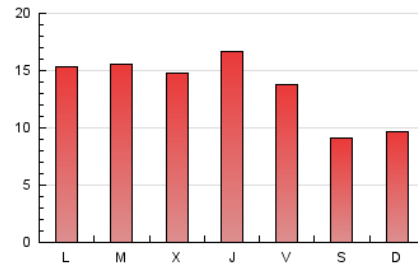

Pàgines (x 100)