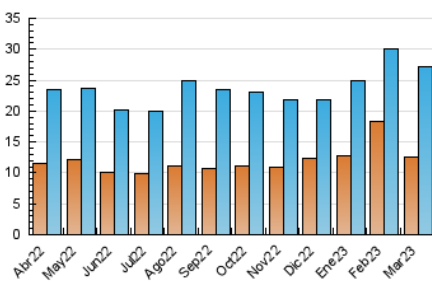

4.3 Per mesos

N. únics / Visites (x 1000)