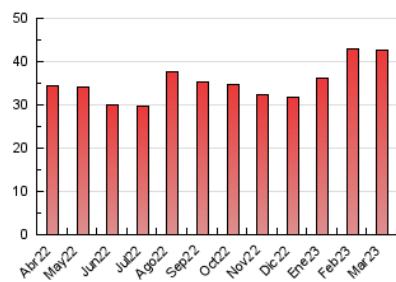

Pàgines (x 1000)