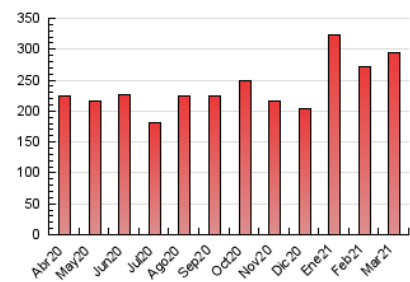

Pàgines (x 1000)