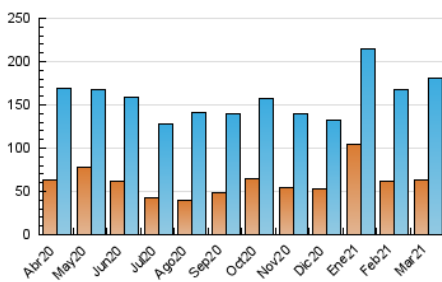

4.3 Per mesos

N. únics / Visites (x 1000)