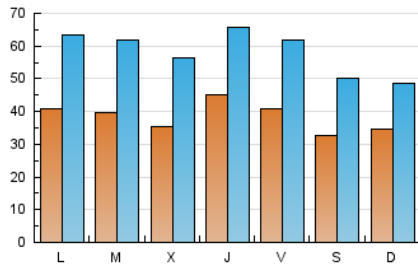

4. Gràfiques (Nacional i Internacional)

4.1 Per dia de la setmana (promig)

N. únics / Visites (x 100)