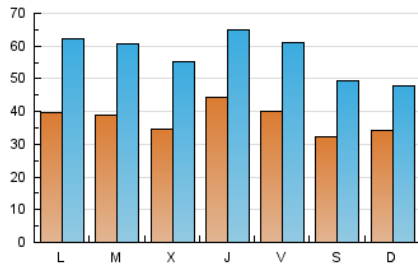

4. Gràfiques (Nacional)

4.1 Per dia de la setmana (promig)

N. únics / Visites (x 100)