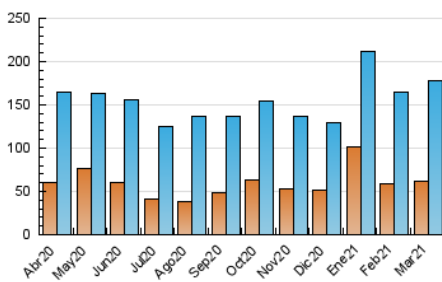

4.3 Per mesos

N. únics / Visites (x 1000)