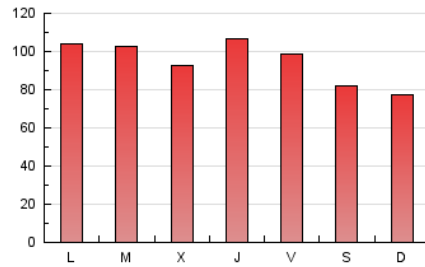

Pàgines (x 100)