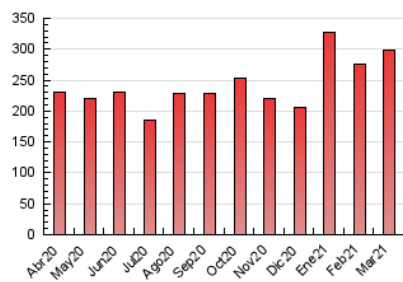

Pàgines (x 1000)