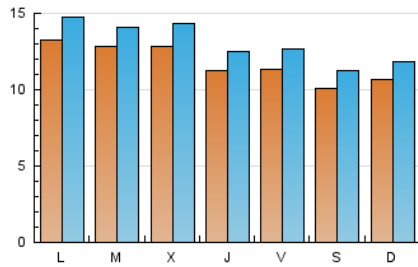

4. Gràfiques (Nacional i Internacional)

4.1 Per dia de la setmana (promig)

N. únics / Visites (x 100)