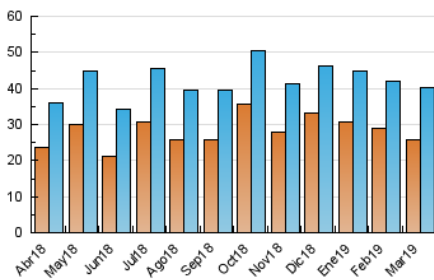

4.3 Per mesos

N. únics / Visites (x 1000)