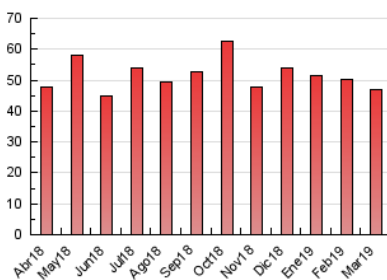

Pàgines (x 1000)