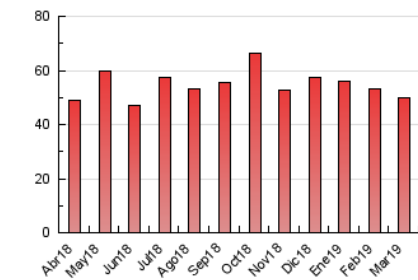

Pàgines (x 1000)