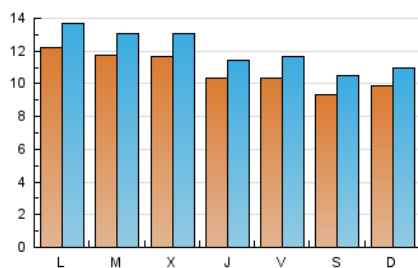

4. Gràfiques (Nacional)

4.1 Per dia de la setmana (promig)

N. únics / Visites (x 100)