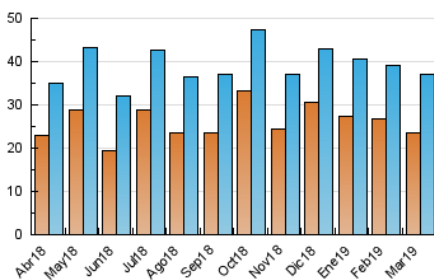

4.3 Per mesos

N. únics / Visites (x 1000)