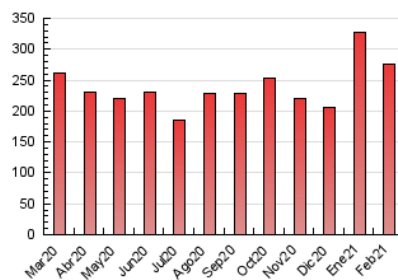

Pàgines (x 1000)