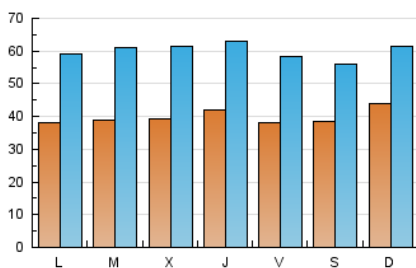

4. Gràfiques (Nacional i Internacional)

4.1 Per dia de la setmana (promig)

N. únics / Visites (x 100)