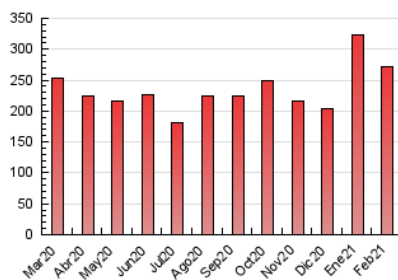

Pàgines (x 1000)