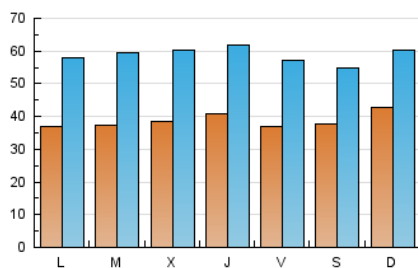

4. Gràfiques (Nacional)

4.1 Per dia de la setmana (promig)

N. únics / Visites (x 100)