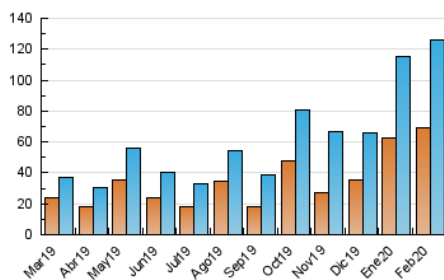

##### 4.1 Per dia de la setmana (promig)

N. únics / Visites (x 100)

Pàgines (x 100)

##### 4.2 Per franja horària (promig)

Visites (x 1000)

Pàgines (x 1000)

##### 4.3 Per mesos

N. únics / Visites (x 1000)

Pàgines (x 1000)