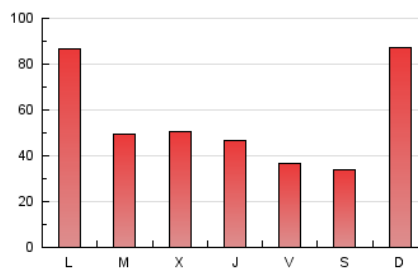

Pàgines (x 100)