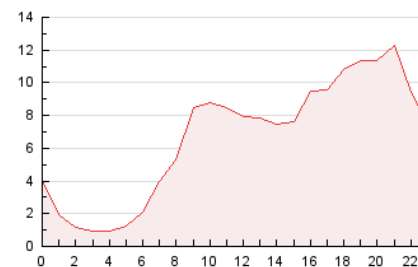

Pàgines (x 1000)