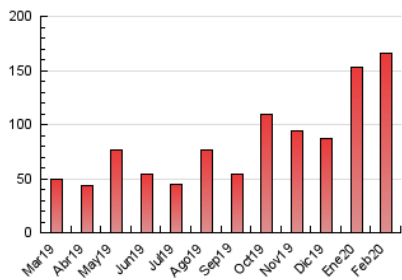

Pàgines (x 1000)