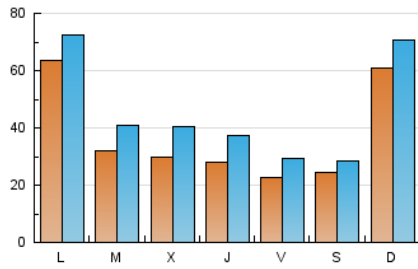

4. Gràfiques (Nacional i Internacional)

4.1 Per dia de la setmana (promig)

N. únics / Visites (x 100)