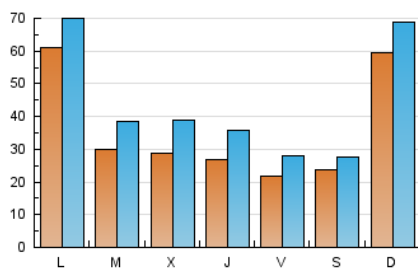

4. Gràfiques (Nacional)

4.1 Per dia de la setmana (promig)

N. únics / Visites (x 100)