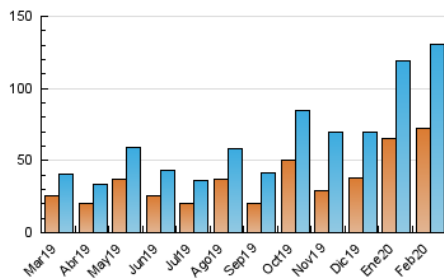

4.3 Per mesos

N. únics / Visites (x 1000)