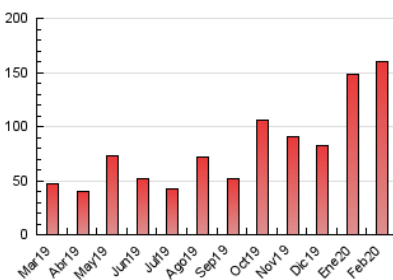

##### 4.1 Per dia de la setmana (promig)

N. únics / Visites (x 100)

Pàgines (x 100)

##### 4.2 Per franja horària (promig)

Visites (x 1000)

Pàgines (x 1000)

##### 4.3 Per mesos

N. únics / Visites (x 1000)

Pàgines (x 1000)