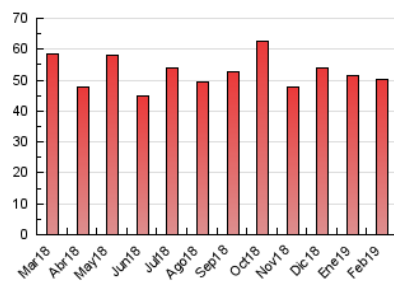

Pàgines (x 1000)