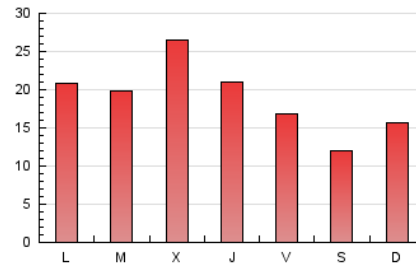

Pàgines (x 100)