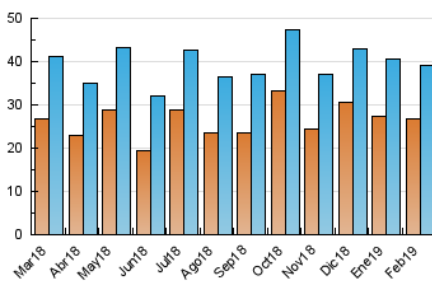

4.3 Per mesos

N. únics / Visites (x 1000)