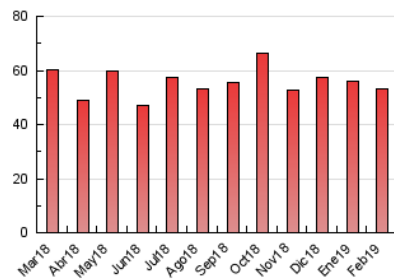

Pàgines (x 1000)