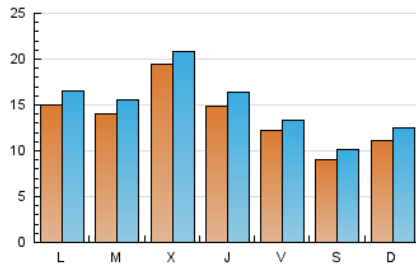

4. Gràfiques (Nacional i Internacional)

4.1 Per dia de la setmana (promig)

N. únics / Visites (x 100)