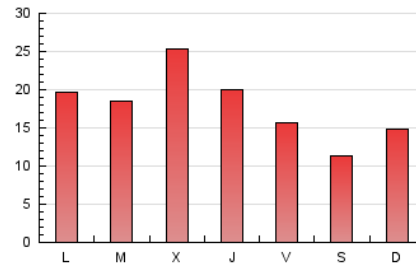

Pàgines (x 100)