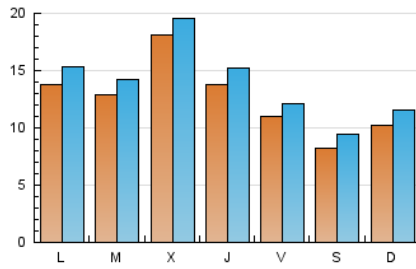

4. Gràfiques (Nacional)

4.1 Per dia de la setmana (promig)

N. únics / Visites (x 100)