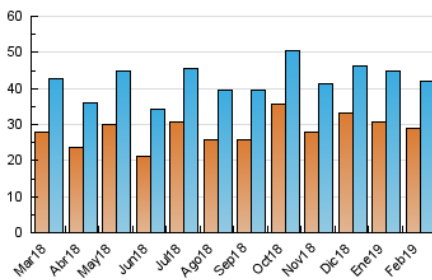

4.3 Per mesos

N. únics / Visites (x 1000)