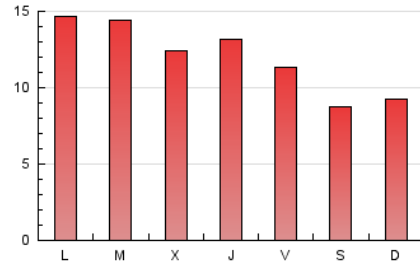

Pàgines (x 100)