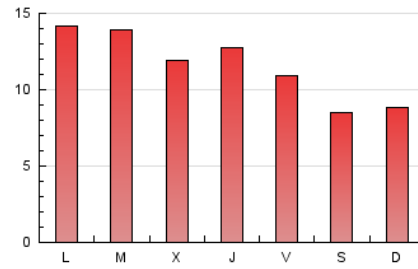

Pàgines (x 100)