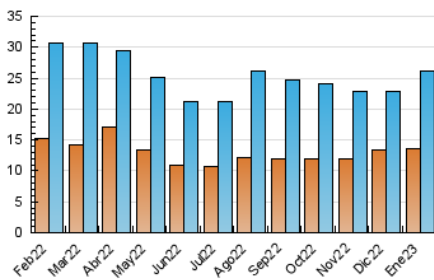

4.3 Per mesos

N. únics / Visites (x 1000)