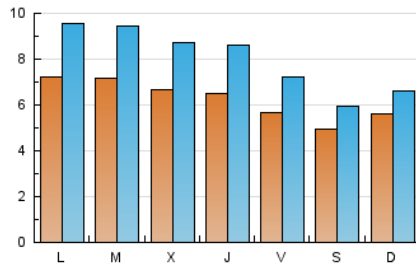

4. Gràfiques (Nacional)

4.1 Per dia de la setmana (promig)

N. únics / Visites (x 100)