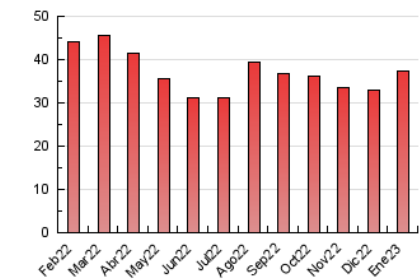

Pàgines (x 1000)