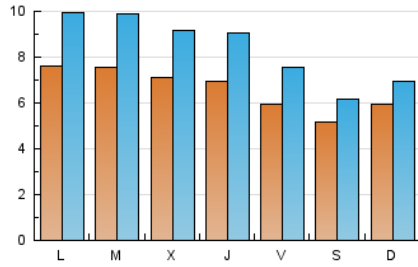

4. Gràfiques (Nacional i Internacional)

4.1 Per dia de la setmana (promig)

N. únics / Visites (x 100)