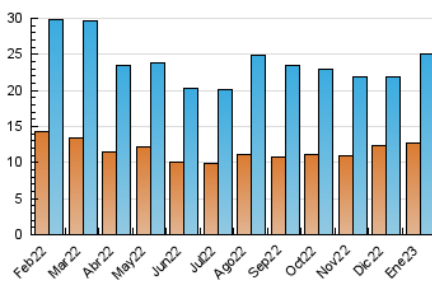

4.3 Per mesos

N. únics / Visites (x 1000)