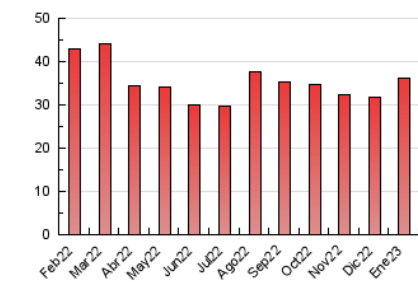

Pàgines (x 1000)