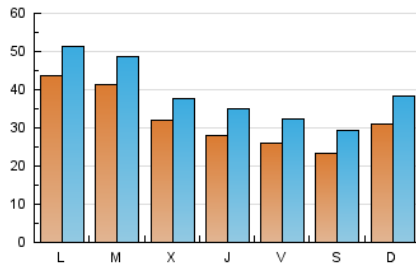

4. Gràfiques (Nacional i Internacional)

4.1 Per dia de la setmana (promig)

N. únics / Visites (x 100)