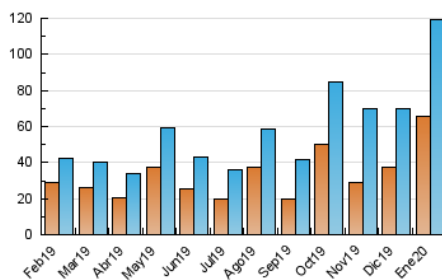

4.3 Per mesos

N. únics / Visites (x 1000)