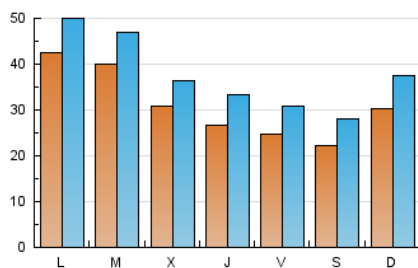

4. Gràfiques (Nacional)

4.1 Per dia de la setmana (promig)

N. únics / Visites (x 100)