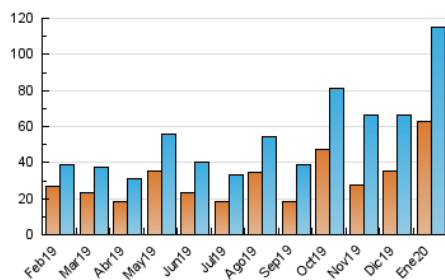

4.3 Per mesos

N. únics / Visites (x 1000)