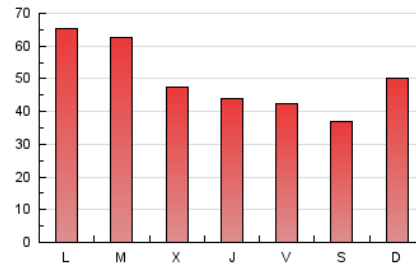

Pàgines (x 100)