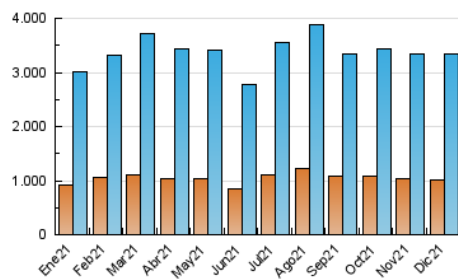

4.3 Per mesos

N. únics / Visites (x 1000)