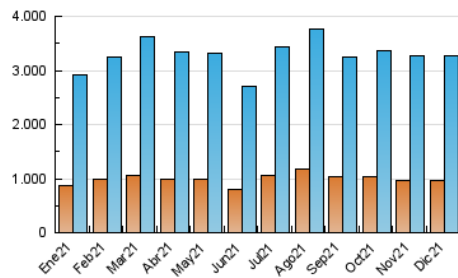

4.3 Per mesos

N. únics / Visites (x 1000)