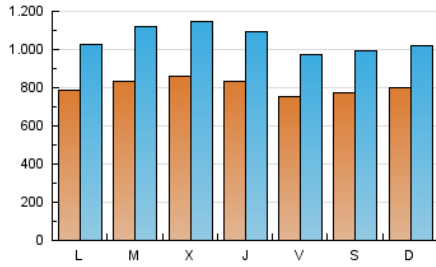

4. Gràfiques (Nacional)

4.1 Per dia de la setmana (promig)

N. únics / Visites (x 100)