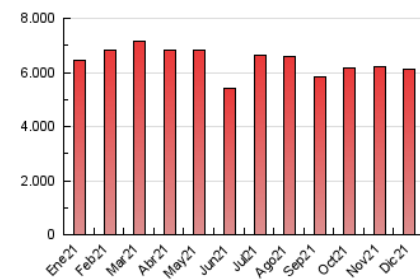

Pàgines (x 1000)