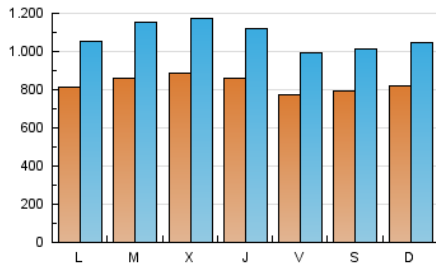

4. Gràfiques (Nacional i Internacional)

4.1 Per dia de la setmana (promig)

N. únics / Visites (x 100)