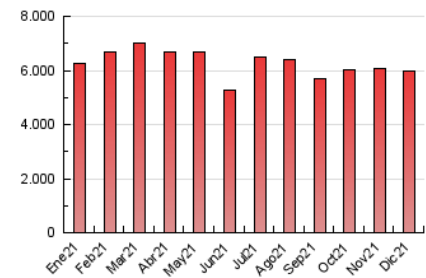

Pàgines (x 1000)