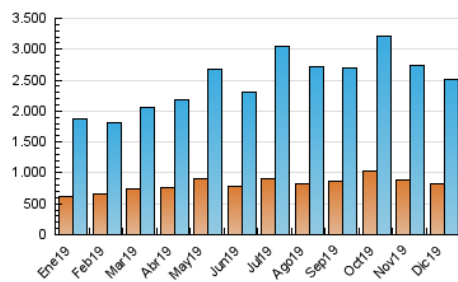

4.3 Per mesos

N. únics / Visites (x 1000)