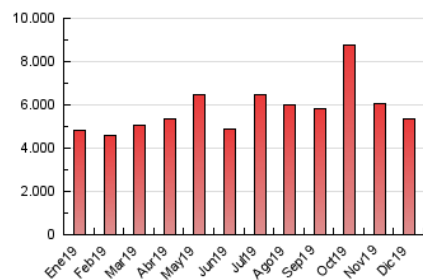

Pàgines (x 1000)