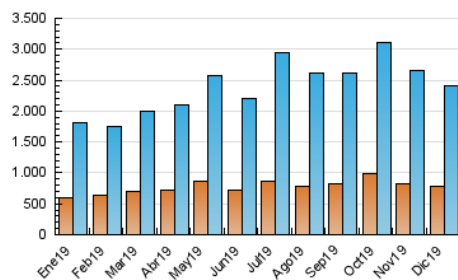

4.3 Per mesos

N. únics / Visites (x 1000)