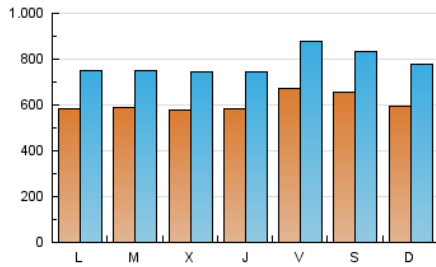

4. Gràfiques (Nacional)

4.1 Per dia de la setmana (promig)

N. únics / Visites (x 100)