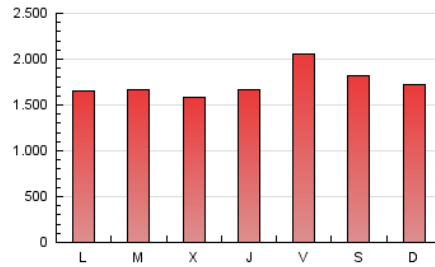

Pàgines (x 100)