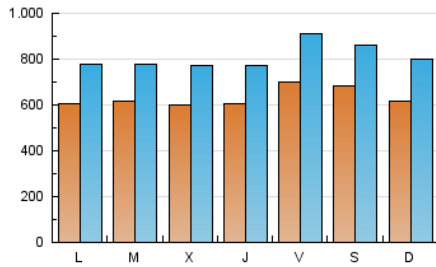

4. Gràfiques (Nacional i Internacional)

4.1 Per dia de la setmana (promig)

N. únics / Visites (x 100)