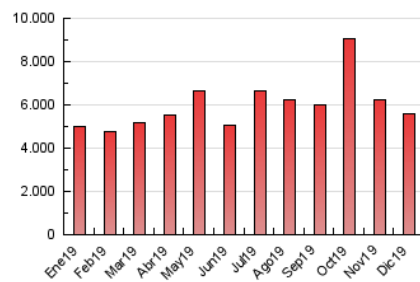

Pàgines (x 1000)