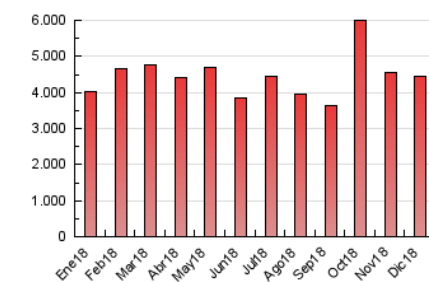

#### 3. Per dia del mes (Nacional)

Dia	N. únics	Visites	Pàgines	Dia	N. únics	Visites	Pàgines	Dia	N. únics	Visites	Pàgines
1	31.632	40.914	105.786	11	39.046	50.497	121.732	21	48.672	68.310	209.212
2	34.393	45.739	120.452	12	41.939	52.920	129.288	22	38.314	53.299	156.828
3	37.900	49.295	130.516	13	37.512	48.265	122.672	23	40.760	52.902	137.960
4	78.549	96.326	213.957	14	35.159	45.493	115.477	24	31.257	40.337	97.707
5	65.707	81.522	210.042	15	29.802	39.336	101.331	25	32.252	41.360	93.762
6	55.954	74.924	325.728	16	36.297	49.865	132.763	26	46.550	57.805	120.479
7	45.966	59.126	196.662	17	38.355	51.110	139.983	27	45.781	58.473	142.160
8	39.515	51.800	133.646	18	44.339	58.226	148.332	28	46.434	58.820	144.721
9	36.442	48.052	118.411	19	42.826	55.279	146.845	29	35.640	45.002	111.191
10	37.587	48.799	122.887	20	39.636	50.887	121.943	30	44.108	55.971	130.771
								31	49.995	61.482	132.916

##### 4.1 Per dia de la setmana (promig)

N. únics / Visites (x 100)

Pàgines (x 100)

##### 4.2 Per franja horària (promig)

Visites (x 1000)

Pàgines (x 1000)

##### 4.3 Per mesos

N. únics / Visites (x 1000)

Pàgines (x 1000)