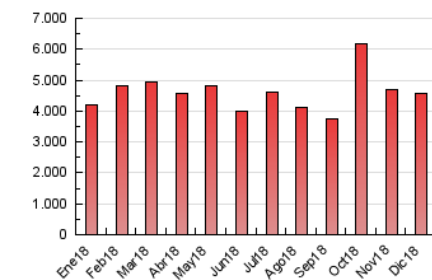

Pàgines (x 1000)