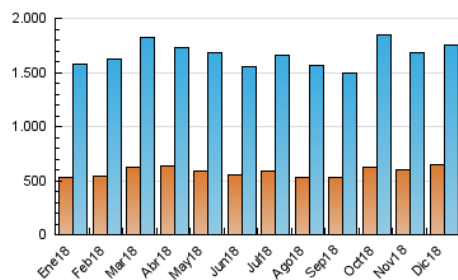

4.3 Per mesos

N. únics / Visites (x 1000)