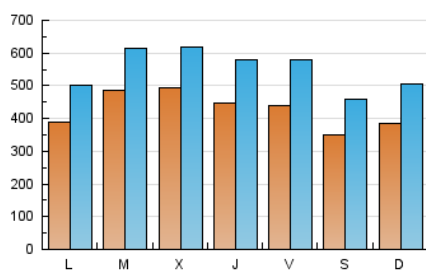

4. Gràfiques (Nacional)

4.1 Per dia de la setmana (promig)

N. únics / Visites (x 100)