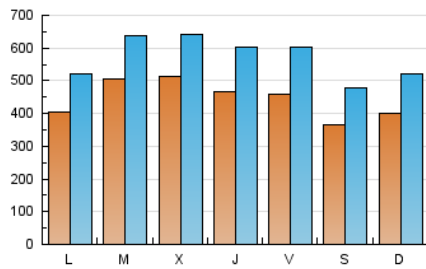

4. Gràfiques (Nacional i Internacional)

4.1 Per dia de la setmana (promig)

N. únics / Visites (x 100)