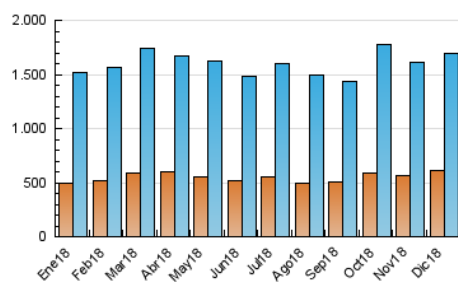

#### 3. Per dia del mes (Nacional)

Dia	N. únics	Visites	Pàgines	Dia	N. únics	Visites	Pàgines	Dia	N. únics	Visites	Pàgines
1	31.632	40.914	105.786	11	39.046	50.497	121.732	21	48.672	68.310	209.212
2	34.393	45.739	120.452	12	41.939	52.920	129.288	22	38.314	53.299	156.828
3	37.900	49.295	130.516	13	37.512	48.265	122.672	23	40.760	52.902	137.960
4	78.549	96.326	213.957	14	35.159	45.493	115.477	24	31.257	40.337	97.707
5	65.707	81.522	210.042	15	29.802	39.336	101.331	25	32.252	41.360	93.762
6	55.954	74.924	325.728	16	36.297	49.865	132.763	26	46.550	57.805	120.479
7	45.966	59.126	196.662	17	38.355	51.110	139.983	27	45.781	58.473	142.160
8	39.515	51.800	133.646	18	44.339	58.226	148.332	28	46.434	58.820	144.721
9	36.442	48.052	118.411	19	42.826	55.279	146.845	29	35.640	45.002	111.191
10	37.587	48.799	122.887	20	39.636	50.887	121.943	30	44.108	55.971	130.771
								31	49.995	61.482	132.916

##### 4.1 Per dia de la setmana (promig)

N. únics / Visites (x 100)

Pàgines (x 100)

##### 4.2 Per franja horària (promig)

Visites (x 1000)

Pàgines (x 1000)

##### 4.3 Per mesos

N. únics / Visites (x 1000)

Pàgines (x 1000)