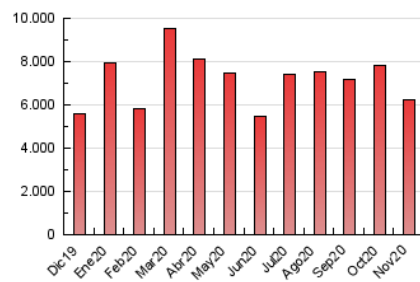

Pàgines (x 1000)