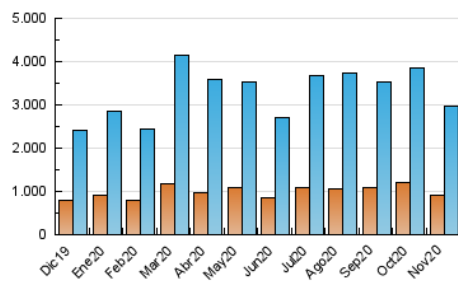

4.3 Per mesos

N. únics / Visites (x 1000)