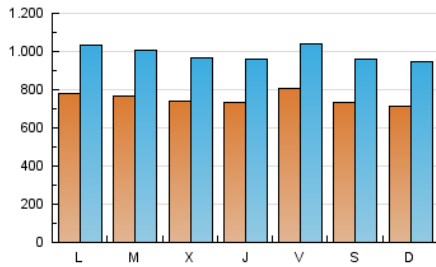

4. Gràfiques (Nacional)

4.1 Per dia de la setmana (promig)

N. únics / Visites (x 100)