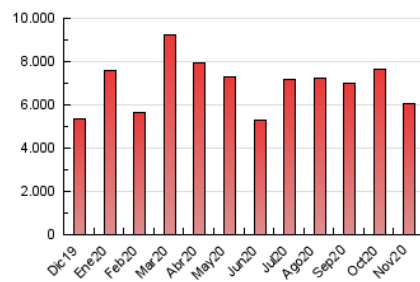

Pàgines (x 1000)