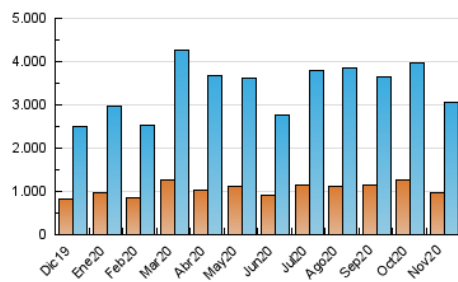

4.3 Per mesos

N. únics / Visites (x 1000)