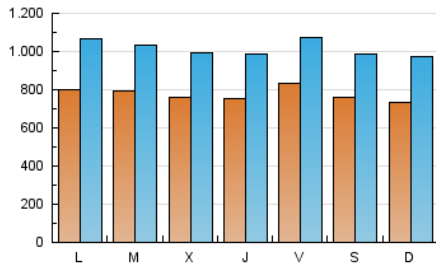

4. Gràfiques (Nacional i Internacional)

4.1 Per dia de la setmana (promig)

N. únics / Visites (x 100)