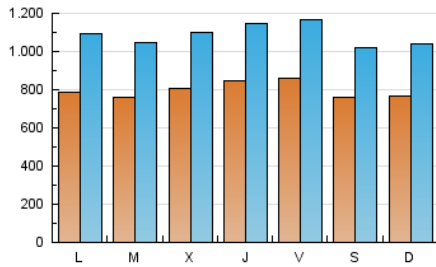

4. Gràfiques (Nacional)

4.1 Per dia de la setmana (promig)

N. únics / Visites (x 100)