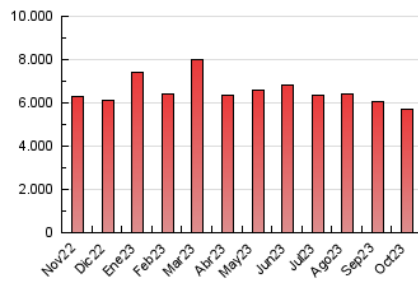

#### 4.2 Per franja horària (promig)

Visites\_ (x 1000)

Pàgines (x 1000)

#### 4.3 Per mesos

N. únics / Visites (x 1000)

Pàgines (x 1000)