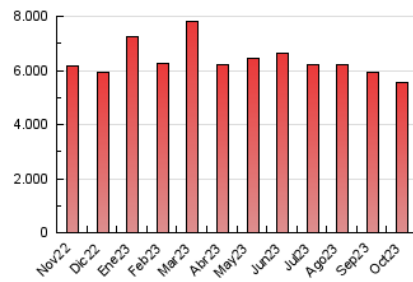

#### 4.1 Per dia de la setmana (promig)

N. únics / Visites (x 100)

Pàgines (x 100)

#### 4.2 Per franja horària (promig)

Visites\_ (x 1000)

Pàgines (x 1000)

#### 4.3 Per mesos

N. únics / Visites (x 1000)

Pàgines (x 1000)