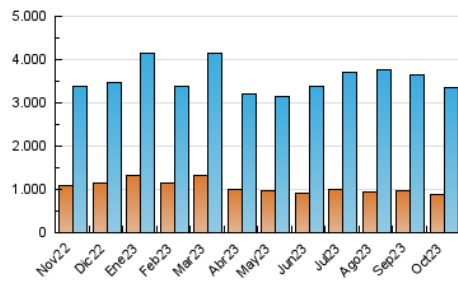

4.2 Per franja horària (promig)

Visites_ (x 1000)

Pàgines (x 1000)

4.3 Per mesos

N. únics / Visites (x 1000)