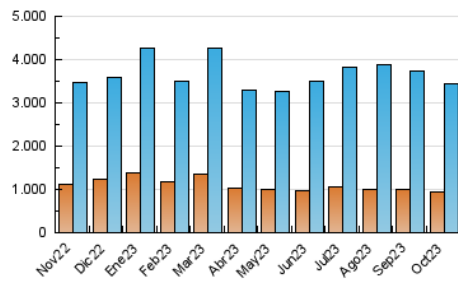

4.2 Per franja horària (promig)

Visites_ (x 1000)

Pàgines (x 1000)

4.3 Per mesos

N. únics / Visites (x 1000)