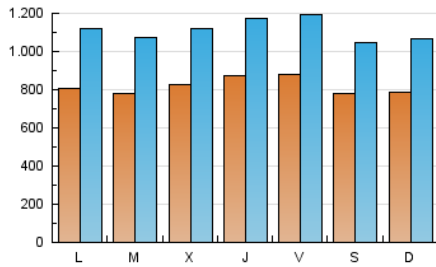

4. Gràfiques (Nacional i Internacional)

4.1 Per dia de la setmana (promig)

N. únics / Visites (x 100)