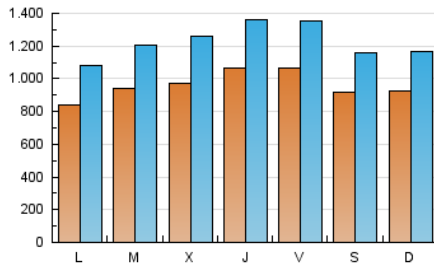

4. Gràfiques (Nacional i Internacional)

4.1 Per dia de la setmana (promig)

N. únics / Visites (x 100)