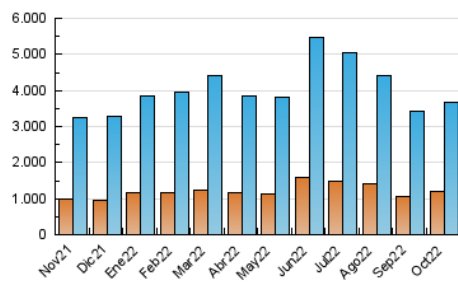

##### 4.1 Per dia de la setmana (promig)

N. únics / Visites (x 100)

Pàgines (x 100)

##### 4.2 Per franja horària (promig)

Visites\_\_ (x 1000)

Pàgines (x 1000)

##### 4.3 Per mesos

N. únics / Visites (x 1000)

Pàgines (x 1000)