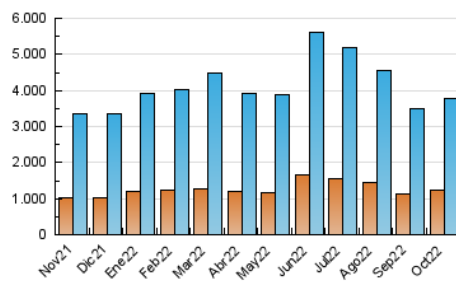

##### 4.1 Per dia de la setmana (promig)

N. únics / Visites (x 100)

Pàgines (x 100)

##### 4.2 Per franja horària (promig)

Visites (x 1000)

Pàgines (x 1000)

##### 4.3 Per mesos

N. únics / Visites (x 1000)

Pàgines (x 1000)