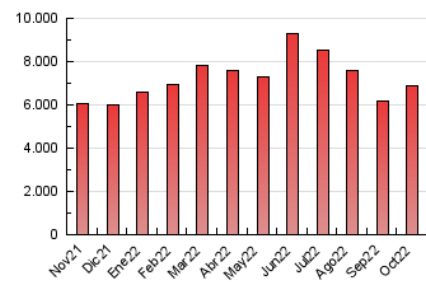

##### 4.2 Per franja horària (promig)

Visites\_\_ (x 1000)

Pàgines (x 1000)

##### 4.3 Per mesos

N. únics / Visites (x 1000)

Pàgines (x 1000)