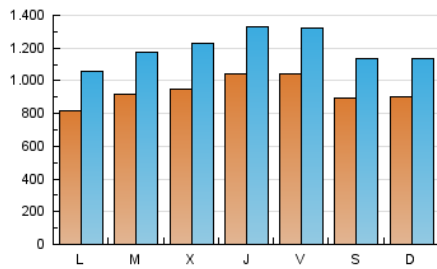

4. Gràfiques (Nacional)

4.1 Per dia de la setmana (promig)

N. únics / Visites (x 100)