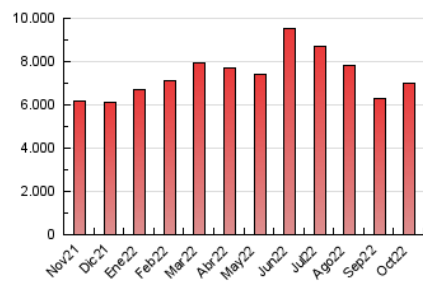

##### 4.2 Per franja horària (promig)

Visites (x 1000)

Pàgines (x 1000)

##### 4.3 Per mesos

N. únics / Visites (x 1000)

Pàgines (x 1000)