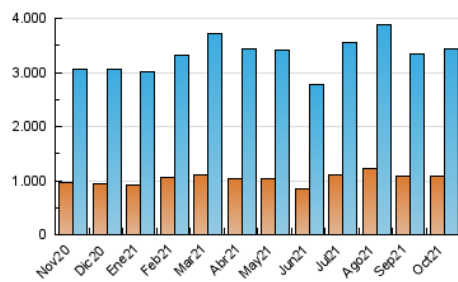

4.3 Per mesos

N. únics / Visites (x 1000)