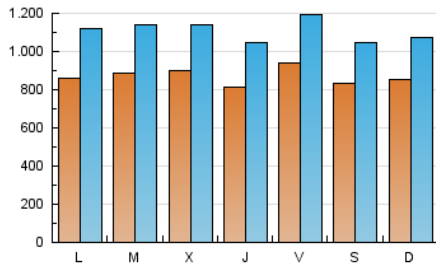

4. Gràfiques (Nacional i Internacional)

4.1 Per dia de la setmana (promig)

N. únics / Visites (x 100)