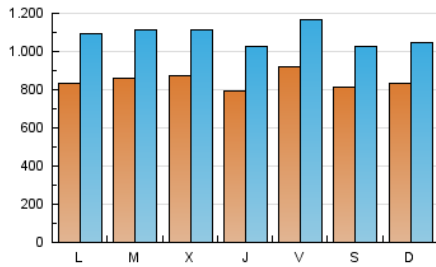

4. Gràfiques (Nacional)

4.1 Per dia de la setmana (promig)

N. únics / Visites (x 100)