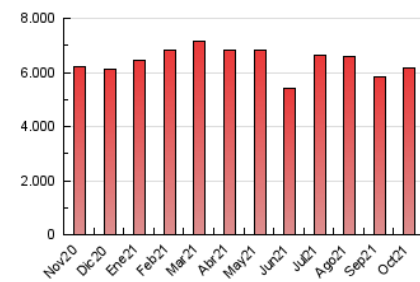

Pàgines (x 1000)