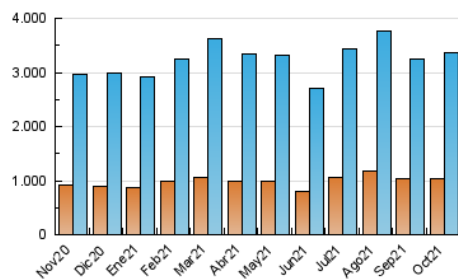

4.3 Per mesos

N. únics / Visites (x 1000)