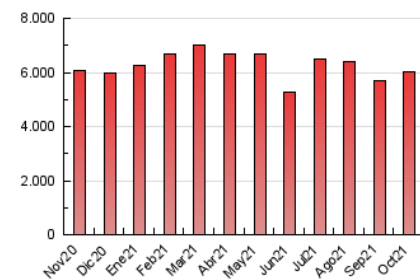

Pàgines (x 1000)