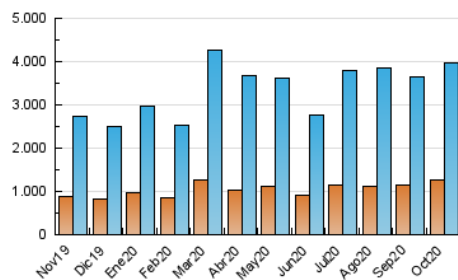

4.3 Per mesos

N. únics / Visites (x 1000)