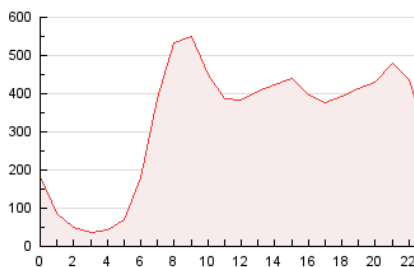

### 3. Per dia del mes (Nacional i Internacional)

Dia	N. únics	Visites	Pàgines	Dia	N. únics	Visites	Pàgines	Dia	N. únics	Visites	Pàgines
1	146.880	191.419	355.244	11	94.666	119.842	233.483	21	85.803	113.462	231.505
2	100.606	130.476	271.646	12	96.019	125.872	248.067	22	104.230	136.518	265.838
3	102.580	133.718	244.598	13	181.379	216.731	356.663	23	89.801	117.491	243.427
4	83.798	109.789	212.231	14	133.393	170.286	314.683	24	98.598	128.105	241.714
5	72.717	96.803	200.680	15	97.891	125.728	243.021	25	123.927	164.901	308.662
6	82.849	109.169	227.373	16	96.221	126.077	258.420	26	95.345	127.445	267.786
7	84.571	111.777	234.178	17	81.898	106.616	201.657	27	93.068	126.048	257.737
8	75.201	98.246	208.134	18	72.926	96.719	199.860	28	93.831	128.415	257.370
9	70.896	92.565	199.788	19	83.522	110.967	230.923	29	110.310	153.611	310.217
10	88.789	118.283	245.442	20	83.991	110.480	241.652	30	115.615	150.500	286.644
								31	88.403	116.751	234.017

4. Gràfiques (Nacional i Internacional)

4.1 Per dia de la setmana (promig)

N. únics / Visites (x 100)

Pàgines (x 100)

4.2 Per franja horària (promig)

Visites (x 1000)

Pàgines (x 1000)

4.3 Per mesos