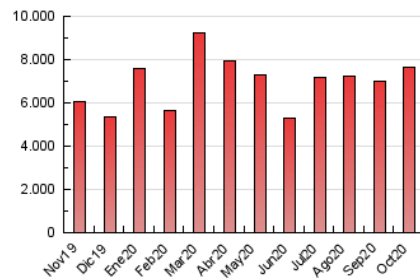

Pàgines (x 1000)