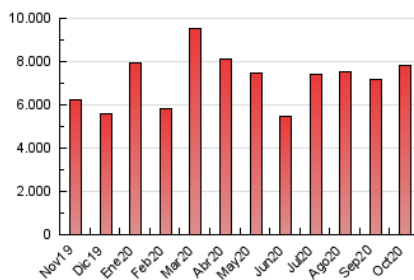

Pàgines (x 1000)