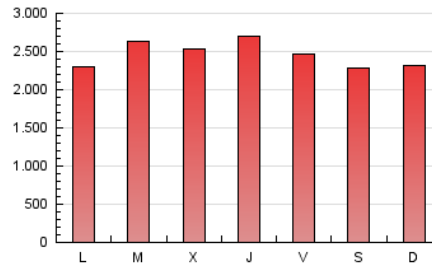

Pàgines (x 100)