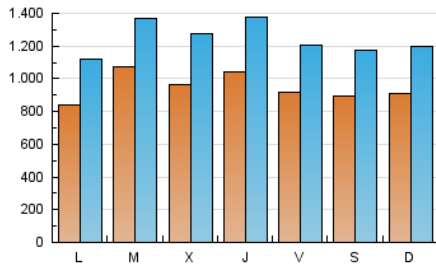

4. Gràfiques (Nacional)

4.1 Per dia de la setmana (promig)

N. únics / Visites (x 100)