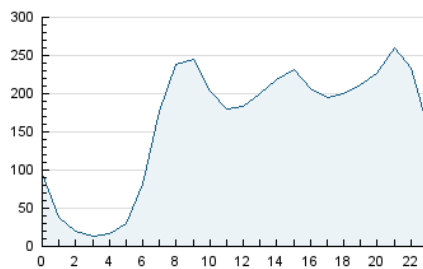

#### 3. Per dia del mes (Nacional)

Dia	N. únics	Visites	Pàgines	Dia	N. únics	Visites	Pàgines	Dia	N. únics	Visites	Pàgines
1	142.934	186.759	347.268	11	91.743	116.694	227.098	21	83.260	110.581	225.686
2	97.316	127.083	265.163	12	93.186	123.061	242.462	22	101.677	133.064	259.457
3	100.312	130.841	239.000	13	176.954	211.918	348.355	23	87.186	114.446	237.268
4	81.324	107.067	206.940	14	130.197	166.185	307.232	24	95.680	124.757	235.595
5	70.389	94.180	195.106	15	95.172	122.562	236.768	25	120.661	160.968	300.966
6	80.417	106.213	221.250	16	93.546	123.072	252.582	26	92.607	124.297	261.172
7	82.183	108.954	228.387	17	79.727	104.025	196.545	27	90.175	122.785	250.991
8	73.155	95.706	202.924	18	70.179	93.539	193.698	28	91.328	125.206	250.890
9	68.826	89.923	194.396	19	81.269	107.810	224.590	29	107.853	150.106	302.845
10	86.726	115.382	239.484	20	81.072	107.354	235.059	30	112.835	147.064	279.799
								31	86.078	113.812	228.403

4. Gràfiques (Nacional)

4.1 Per dia de la setmana (promig)

N. únics / Visites (x 100)

Pàgines (x 100)

4.2 Per franja horària (promig)

Visites (x 1000)

Pàgines (x 1000)

4.3 Per mesos