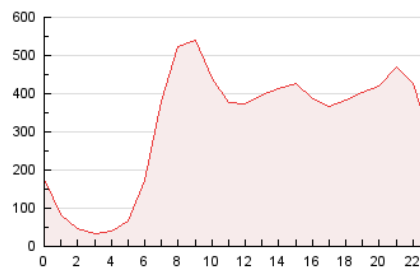

#### 3. Per dia del mes (Nacional)

Dia	N. únics	Visites	Pàgines	Dia	N. únics	Visites	Pàgines	Dia	N. únics	Visites	Pàgines
1	142.934	186.759	347.268	11	91.743	116.694	227.098	21	83.260	110.581	225.686
2	97.316	127.083	265.163	12	93.186	123.061	242.462	22	101.677	133.064	259.457
3	100.312	130.841	239.000	13	176.954	211.918	348.355	23	87.186	114.446	237.268
4	81.324	107.067	206.940	14	130.197	166.185	307.232	24	95.680	124.757	235.595
5	70.389	94.180	195.106	15	95.172	122.562	236.768	25	120.661	160.968	300.966
6	80.417	106.213	221.250	16	93.546	123.072	252.582	26	92.607	124.297	261.172
7	82.183	108.954	228.387	17	79.727	104.025	196.545	27	90.175	122.785	250.991
8	73.155	95.706	202.924	18	70.179	93.539	193.698	28	91.328	125.206	250.890
9	68.826	89.923	194.396	19	81.269	107.810	224.590	29	107.853	150.106	302.845
10	86.726	115.382	239.484	20	81.072	107.354	235.059	30	112.835	147.064	279.799
								31	86.078	113.812	228.403

4. Gràfiques (Nacional)

4.1 Per dia de la setmana (promig)

N. únics / Visites (x 100)

Pàgines (x 100)

4.2 Per franja horària (promig)

Visites (x 1000)

Pàgines (x 1000)

4.3 Per mesos