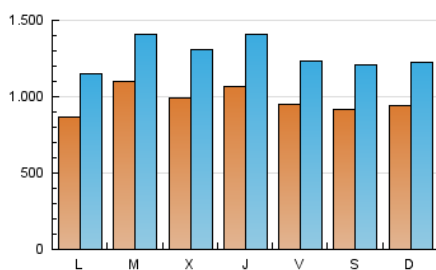

4. Gràfiques (Nacional i Internacional)

4.1 Per dia de la setmana (promig)

N. únics / Visites (x 100)