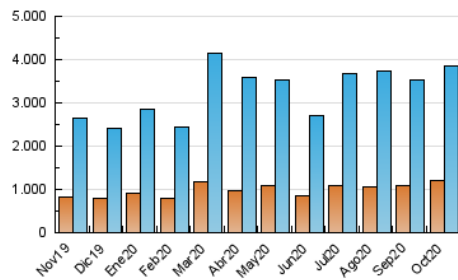

4.3 Per mesos

N. únics / Visites (x 1000)