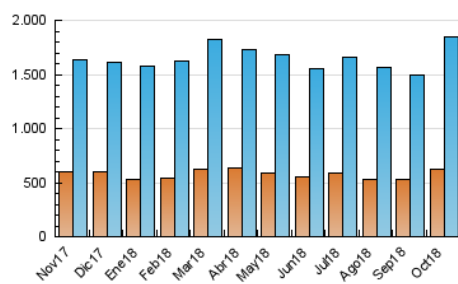

4.3 Per mesos

N. únics / Visites (x 1000)