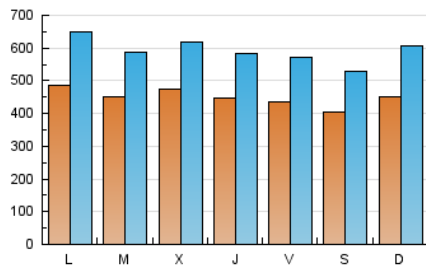

4. Gràfiques (Nacional i Internacional)

4.1 Per dia de la setmana (promig)

N. únics / Visites (x 100)