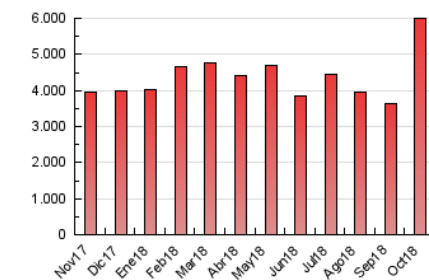

Pàgines (x 1000)