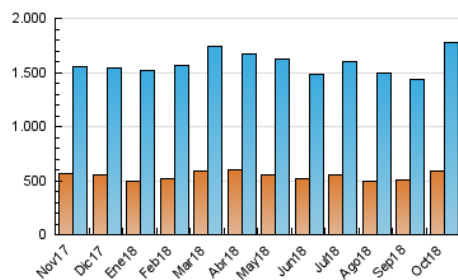

4.3 Per mesos

N. únics / Visites (x 1000)