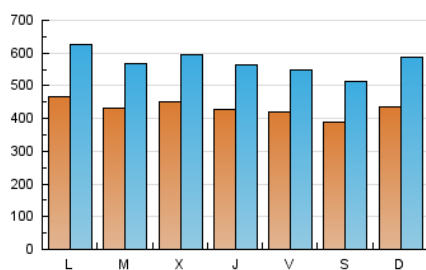

4. Gràfiques (Nacional)

4.1 Per dia de la setmana (promig)

N. únics / Visites (x 100)