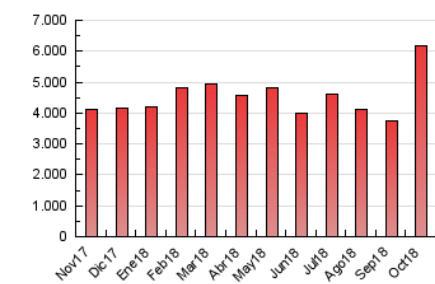

Pàgines (x 1000)