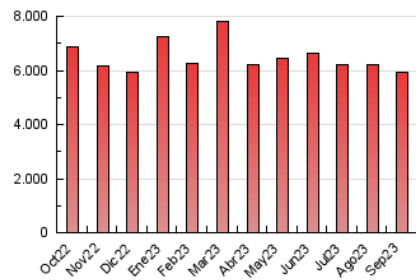

##### 4.1 Per dia de la setmana (promig)

N. únics / Visites (x 100)

Pàgines (x 100)

##### 4.2 Per franja horària (promig)

Visites\_ (x 1000)

Pàgines (x 1000)

##### 4.3 Per mesos

N. únics / Visites (x 1000)

Pàgines (x 1000)