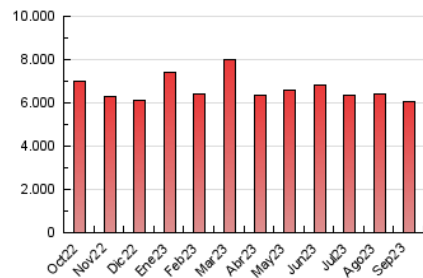

### 3. Per dia del mes (Nacional i Internacional)

Dia	N. únics	Visites	Pàgines	Dia	N. únics	Visites	Pàgines	Dia	N. únics	Visites	Pàgines
1	102.573	138.453	219.761	11	89.272	129.055	213.101	21	94.753	122.573	200.826
2	78.131	103.487	162.601	12	90.718	123.389	232.146	22	82.762	113.070	189.264
3	78.094	111.588	174.696	13	92.500	131.974	220.433	23	106.297	143.059	221.796
4	94.130	120.659	202.160	14	95.827	128.804	222.839	24	92.839	122.426	196.248
5	81.687	111.063	193.928	15	93.719	133.840	223.564	25	102.710	137.730	220.886
6	87.821	119.122	195.804	16	91.888	121.290	190.618	26	97.967	130.805	202.141
7	130.642	167.398	232.645	17	90.541	121.996	193.019	27	93.639	131.670	207.414
8	106.472	140.256	220.876	18	82.593	113.889	194.449	28	93.782	132.319	222.177
9	84.280	111.210	181.967	19	74.850	102.230	177.656	29	76.289	106.434	179.326
10	80.869	115.063	191.176	20	117.564	157.728	241.205	30	64.686	94.786	143.954

##### 4.2 Per franja horària (promig)

Visites\_ (x 1000)

Pàgines (x 1000)

##### 4.3 Per mesos

N. únics / Visites (x 1000)

Pàgines (x 1000)