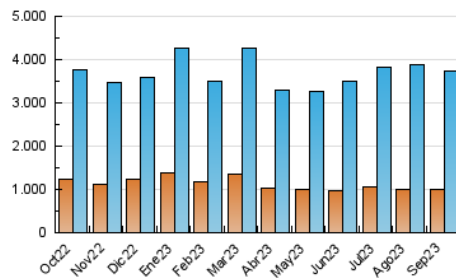

4.2 Per franja horària (promig)

Visites_ (x 1000)

Pàgines (x 1000)

4.3 Per mesos

N. únics / Visites (x 1000)