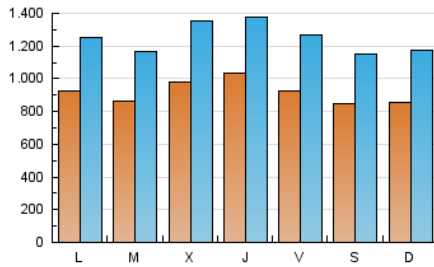

4. Gràfiques (Nacional i Internacional)

4.1 Per dia de la setmana (promig)

N. únics / Visites (x 100)