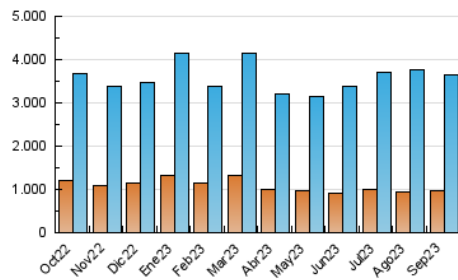

4.2 Per franja horària (promig)

Visites_ (x 1000)

Pàgines (x 1000)

4.3 Per mesos

N. únics / Visites (x 1000)