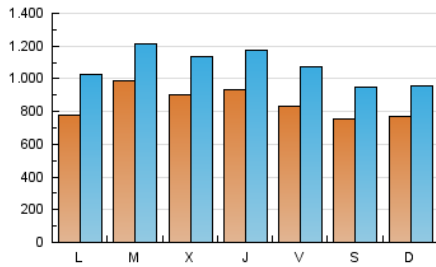

4. Gràfiques (Nacional)

4.1 Per dia de la setmana (promig)

N. únics / Visites (x 100)