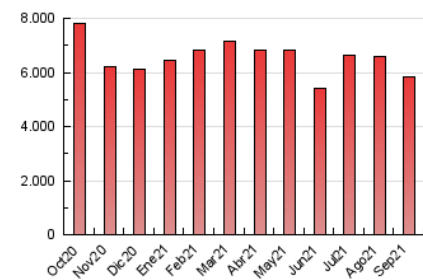

Pàgines (x 1000)