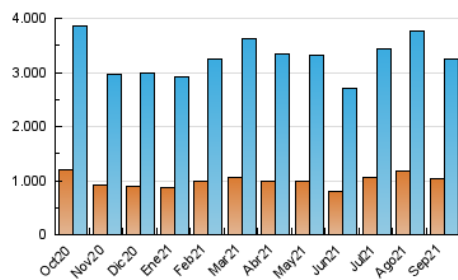

##### 4.1 Per dia de la setmana (promig)

N. únics / Visites (x 100)

Pàgines (x 100)

##### 4.2 Per franja horària (promig)

Visites (x 1000)

Pàgines (x 1000)

##### 4.3 Per mesos

N. únics / Visites (x 1000)

Pàgines (x 1000)