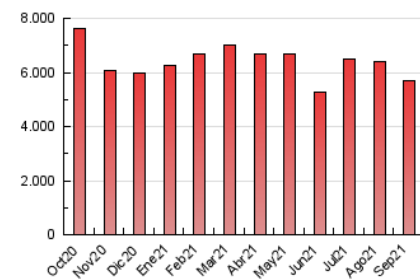

##### 4.2 Per franja horària (promig)

Visites (x 1000)

Pàgines (x 1000)

##### 4.3 Per mesos

N. únics / Visites (x 1000)

Pàgines (x 1000)