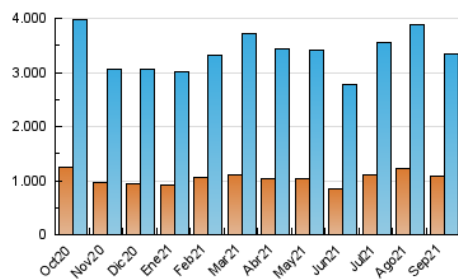

4.3 Per mesos

N. únics / Visites (x 1000)