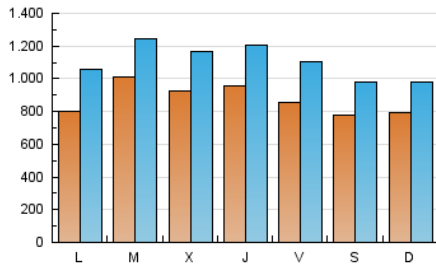

4. Gràfiques (Nacional i Internacional)

4.1 Per dia de la setmana (promig)

N. únics / Visites (x 100)