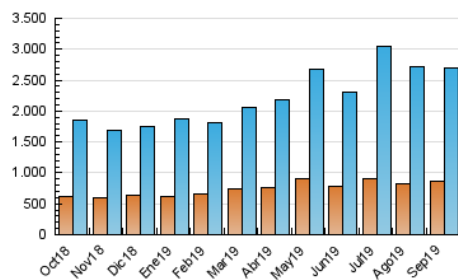

4.3 Per mesos

N. únics / Visites (x 1000)