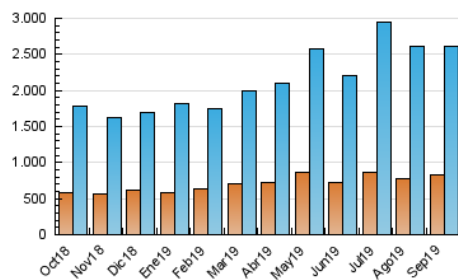

4.3 Per mesos

N. únics / Visites (x 1000)