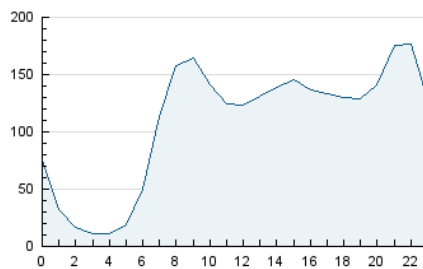

#### 3. Per dia del mes (Nacional)

Dia	N. únics	Visites	Pàgines	Dia	N. únics	Visites	Pàgines	Dia	N. únics	Visites	Pàgines
1	84.431	109.457	228.546	11	103.219	131.983	276.276	21	77.194	101.692	256.309
2	75.834	97.148	222.919	12	66.070	82.369	183.719	22	64.623	83.154	186.743
3	61.671	81.305	179.235	13	66.349	86.165	203.343	23	58.087	74.587	197.015
4	62.100	80.803	175.846	14	60.460	78.089	176.365	24	61.529	78.954	213.190
5	63.094	83.032	183.016	15	64.688	84.014	182.448	25	64.720	81.434	176.350
6	65.867	87.908	197.728	16	57.895	73.916	169.993	26	55.072	69.576	154.256
7	69.402	89.665	180.863	17	59.964	76.426	178.387	27	52.582	67.696	162.963
8	68.660	89.570	192.968	18	74.809	95.189	201.788	28	55.108	71.296	163.951
9	62.688	81.693	179.757	19	82.145	103.943	228.253	29	67.946	86.228	183.649
10	85.782	109.383	213.145	20	70.897	88.602	182.911	30	62.142	79.875	181.085

4. Gràfiques (Nacional)

4.1 Per dia de la setmana (promig)

N. únics / Visites (x 100)

Pàgines (x 100)

4.2 Per franja horària (promig)

Visites (x 1000)

Pàgines (x 1000)

4.3 Per mesos