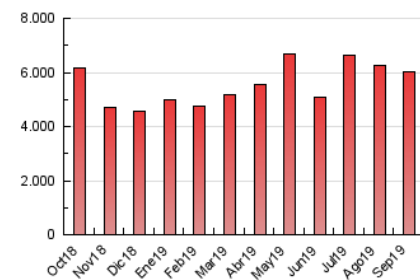

Pàgines (x 1000)