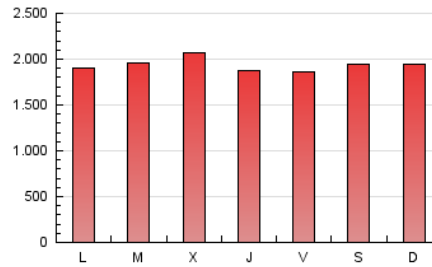

Pàgines (x 100)