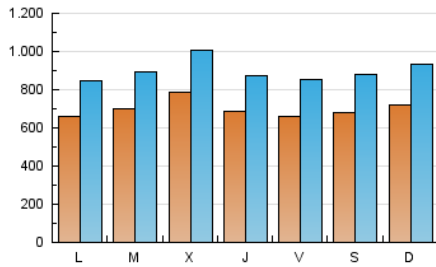

4. Gràfiques (Nacional i Internacional)

4.1 Per dia de la setmana (promig)

N. únics / Visites (x 100)