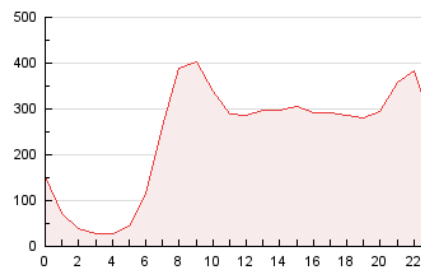

#### 3. Per dia del mes (Nacional)

Dia	N. únics	Visites	Pàgines	Dia	N. únics	Visites	Pàgines	Dia	N. únics	Visites	Pàgines
1	84.431	109.457	228.546	11	103.219	131.983	276.276	21	77.194	101.692	256.309
2	75.834	97.148	222.919	12	66.070	82.369	183.719	22	64.623	83.154	186.743
3	61.671	81.305	179.235	13	66.349	86.165	203.343	23	58.087	74.587	197.015
4	62.100	80.803	175.846	14	60.460	78.089	176.365	24	61.529	78.954	213.190
5	63.094	83.032	183.016	15	64.688	84.014	182.448	25	64.720	81.434	176.350
6	65.867	87.908	197.728	16	57.895	73.916	169.993	26	55.072	69.576	154.256
7	69.402	89.665	180.863	17	59.964	76.426	178.387	27	52.582	67.696	162.963
8	68.660	89.570	192.968	18	74.809	95.189	201.788	28	55.108	71.296	163.951
9	62.688	81.693	179.757	19	82.145	103.943	228.253	29	67.946	86.228	183.649
10	85.782	109.383	213.145	20	70.897	88.602	182.911	30	62.142	79.875	181.085

4. Gràfiques (Nacional)

4.1 Per dia de la setmana (promig)

N. únics / Visites (x 100)

Pàgines (x 100)

4.2 Per franja horària (promig)

Visites (x 1000)

Pàgines (x 1000)

4.3 Per mesos