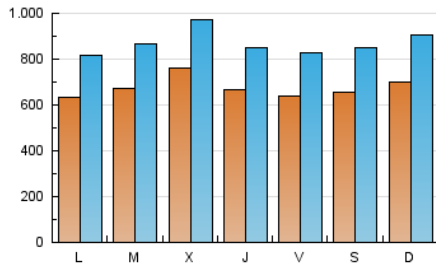

4. Gràfiques (Nacional)

4.1 Per dia de la setmana (promig)

N. únics / Visites (x 100)