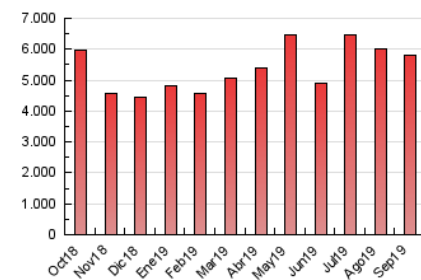

Pàgines (x 1000)