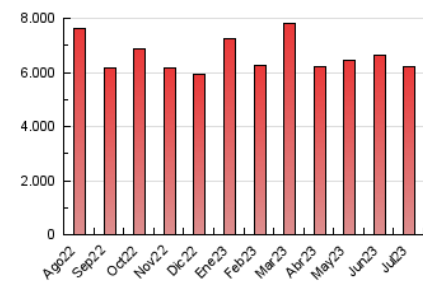

##### 4.2 Per franja horària (promig)

Visites\_ (x 1000)

Pàgines (x 1000)

##### 4.3 Per mesos

N. únics / Visites (x 1000)

Pàgines (x 1000)