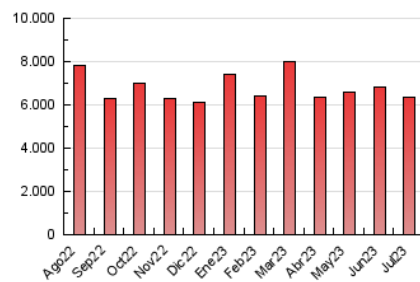

##### 4.2 Per franja horària (promig)

Visites\_ (x 1000)

Pàgines (x 1000)

##### 4.3 Per mesos

N. únics / Visites (x 1000)

Pàgines (x 1000)