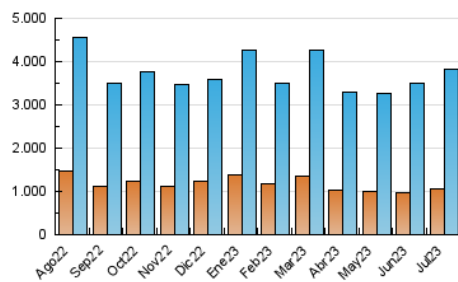

##### 4.2 Per franja horària (promig)

Visites\_ (x 1000)

Pàgines (x 1000)

##### 4.3 Per mesos

N. únics / Visites (x 1000)

Pàgines (x 1000)