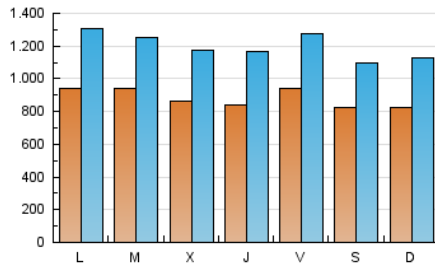

4. Gràfiques (Nacional)

4.1 Per dia de la setmana (promig)

N. únics / Visites (x 100)