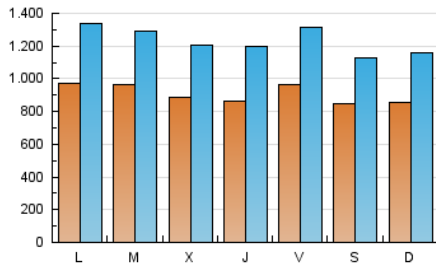

4. Gràfiques (Nacional i Internacional)

4.1 Per dia de la setmana (promig)

N. únics / Visites (x 100)