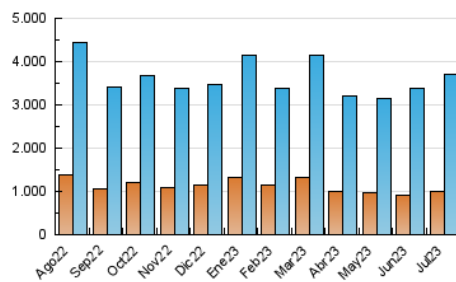

##### 4.1 Per dia de la setmana (promig)

N. únics / Visites (x 100)

Pàgines (x 100)

##### 4.2 Per franja horària (promig)

Visites\_ (x 1000)

Pàgines (x 1000)

##### 4.3 Per mesos

N. únics / Visites (x 1000)

Pàgines (x 1000)