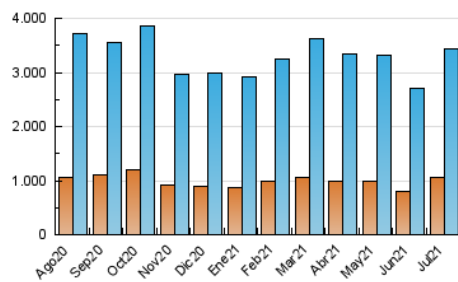

4.3 Per mesos

N. únics / Visites (x 1000)