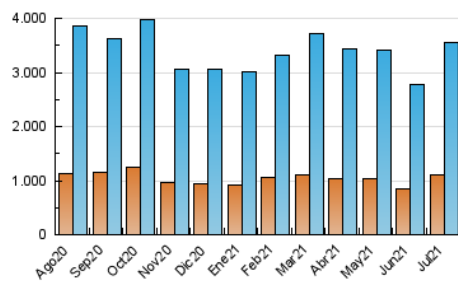

4.3 Per mesos

N. únics / Visites (x 1000)