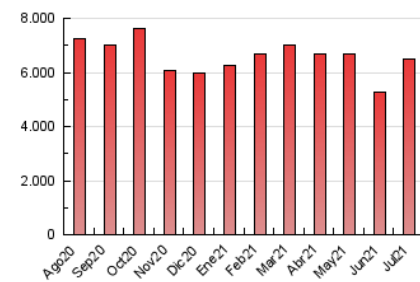

Pàgines (x 1000)