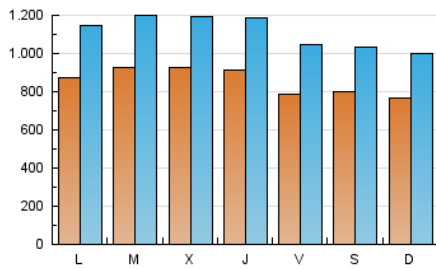

4. Gràfiques (Nacional)

4.1 Per dia de la setmana (promig)

N. únics / Visites (x 100)