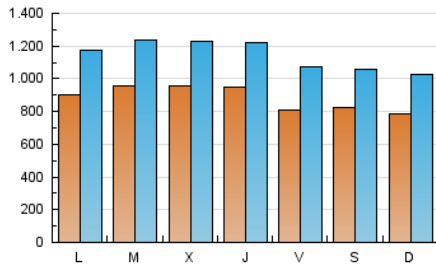

4. Gràfiques (Nacional i Internacional)

4.1 Per dia de la setmana (promig)

N. únics / Visites (x 100)