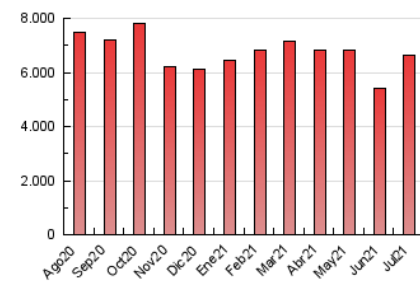

Pàgines (x 1000)