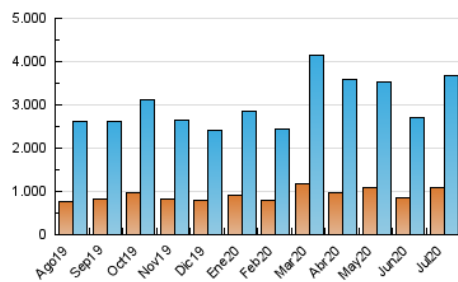

4.3 Per mesos

N. únics / Visites (x 1000)