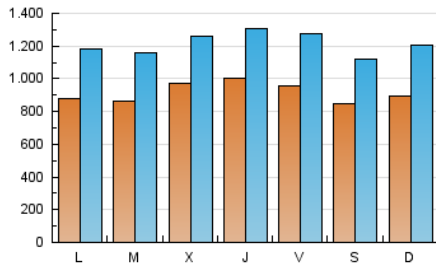

4. Gràfiques (Nacional i Internacional)

4.1 Per dia de la setmana (promig)

N. únics / Visites (x 100)