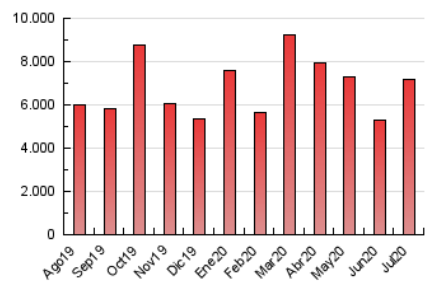

Pàgines (x 1000)