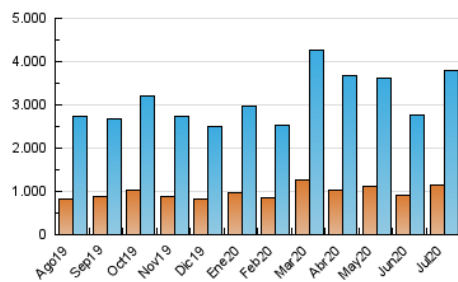

4.3 Per mesos

N. únics / Visites (x 1000)