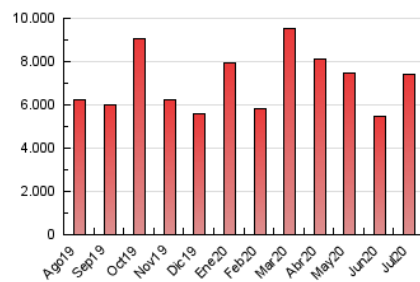

Pàgines (x 1000)