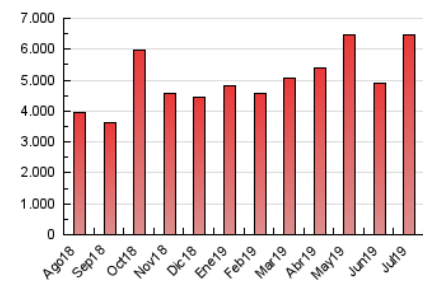

Pàgines (x 1000)