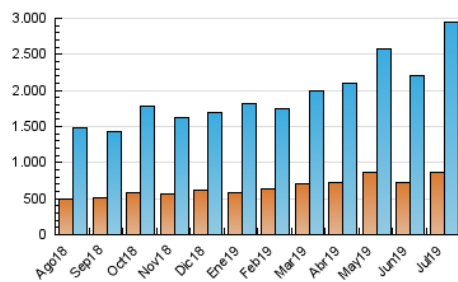

4.3 Per mesos

N. únics / Visites (x 1000)