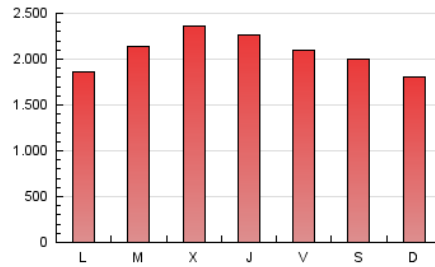

Pàgines (x 100)