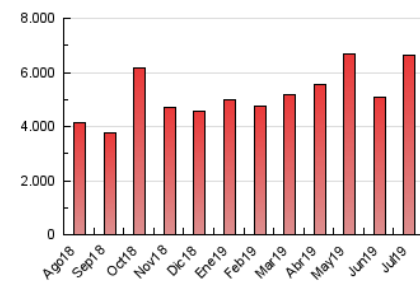

Pàgines (x 1000)