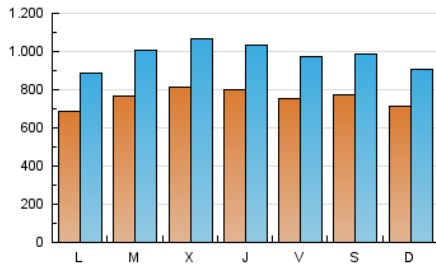

4. Gràfiques (Nacional i Internacional)

4.1 Per dia de la setmana (promig)

N. únics / Visites (x 100)