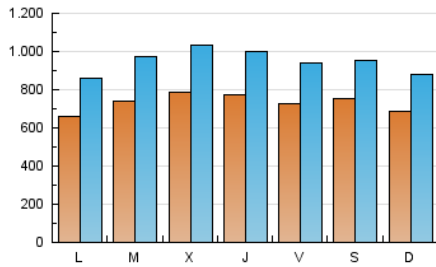

4. Gràfiques (Nacional)

4.1 Per dia de la setmana (promig)

N. únics / Visites (x 100)