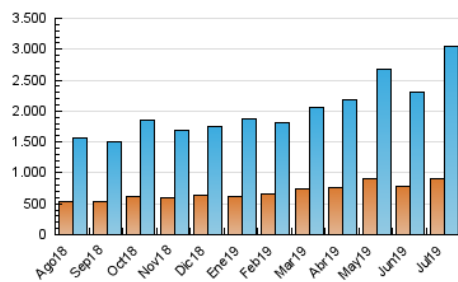

4.3 Per mesos

N. únics / Visites (x 1000)