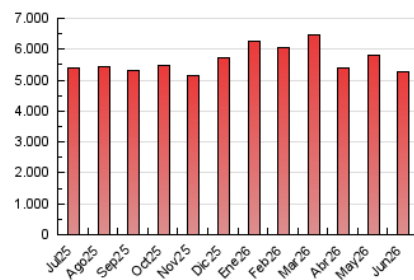

##### 4.2 Per franja horària (promig)

Visites\_ (x 1000)

Pàgines (x 1000)

##### 4.3 Per mesos

N. únics / Visites (x 1000)

Pàgines (x 1000)