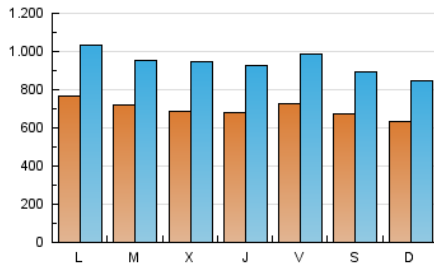

4. Gràfiques (Nacional i Internacional)

4.1 Per dia de la setmana (promig)

N. únics / Visites (x 100)