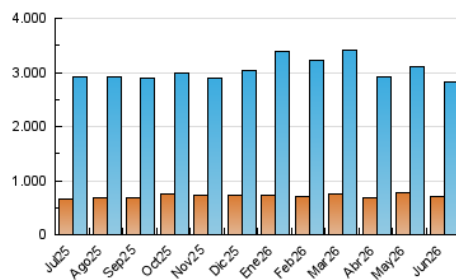

##### 4.2 Per franja horària (promig)

Visites\_ (x 1000)

Pàgines (x 1000)

##### 4.3 Per mesos

N. únics / Visites (x 1000)

Pàgines (x 1000)