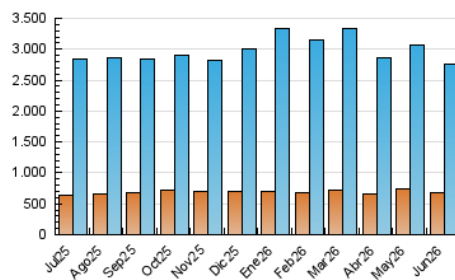

4.3 Per mesos

N. únics / Visites (x 1000)