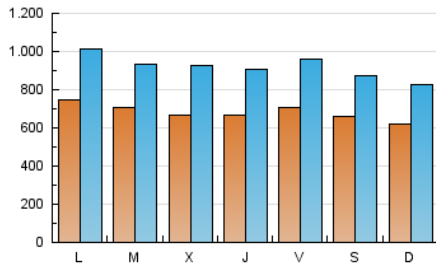

4. Gràfiques (Nacional)

4.1 Per dia de la setmana (promig)

N. únics / Visites (x 100)