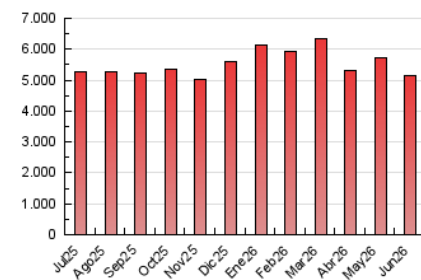

Pàgines (x 1000)