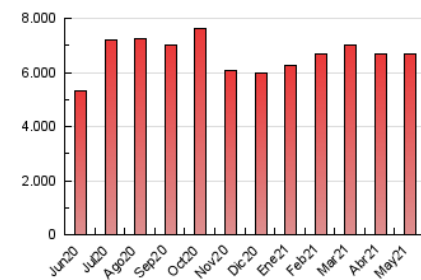

Pàgines (x 1000)