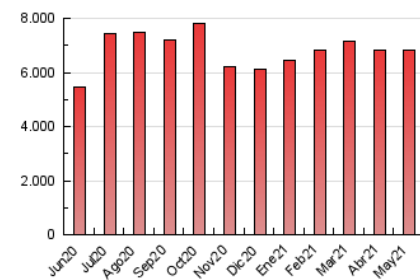

Pàgines (x 1000)