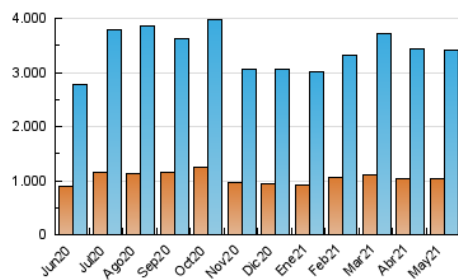

4.3 Per mesos

N. únics / Visites (x 1000)