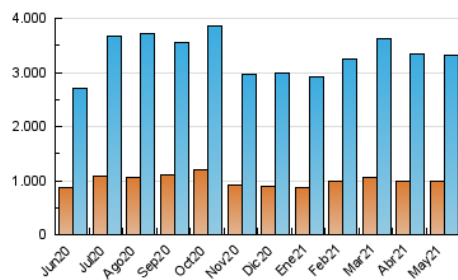

4.3 Per mesos

N. únics / Visites (x 1000)