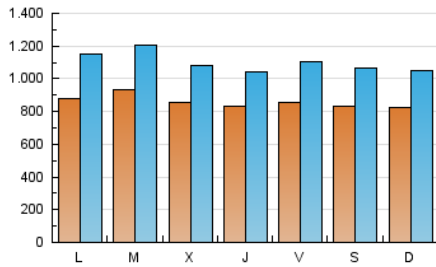

4. Gràfiques (Nacional i Internacional)

4.1 Per dia de la setmana (promig)

N. únics / Visites (x 100)