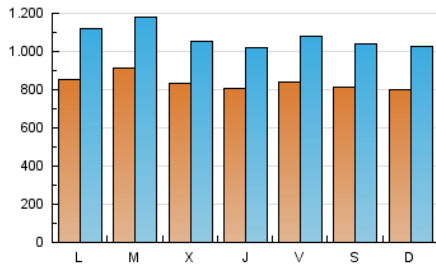

4. Gràfiques (Nacional)

4.1 Per dia de la setmana (promig)

N. únics / Visites (x 100)