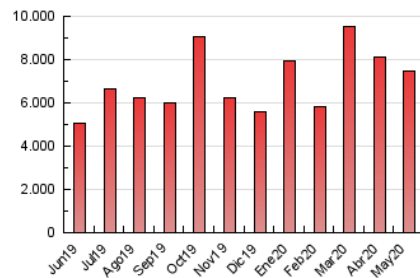

Pàgines (x 1000)