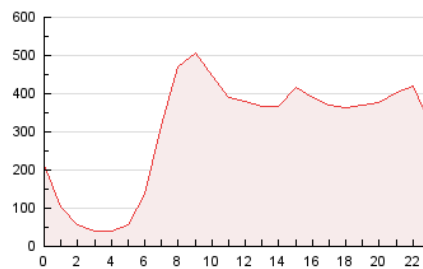

#### 3. Per dia del mes (Nacional)

Dia	N. únics	Visites	Pàgines	Dia	N. únics	Visites	Pàgines	Dia	N. únics	Visites	Pàgines
1	69.575	95.509	209.034	11	100.013	131.909	251.882	21	81.718	106.887	220.314
2	56.939	80.314	187.951	12	83.566	111.123	225.829	22	99.962	133.324	294.704
3	56.990	79.726	199.182	13	78.303	107.985	226.240	23	88.063	116.502	283.882
4	57.249	79.443	199.139	14	87.356	118.482	239.312	24	90.302	115.718	230.464
5	75.974	102.735	236.997	15	109.189	145.190	273.518	25	74.080	96.022	193.523
6	113.894	151.542	307.804	16	99.062	127.613	240.254	26	77.691	102.222	207.244
7	94.193	129.496	277.600	17	82.751	108.838	212.268	27	85.479	111.422	228.482
8	101.369	138.860	285.593	18	104.108	139.484	275.445	28	83.323	110.995	220.515
9	88.767	120.193	244.907	19	99.168	127.699	256.550	29	95.377	126.750	243.271
10	97.764	134.047	265.560	20	83.045	109.681	224.354	30	74.514	98.383	188.808
								31	62.601	82.840	163.933

4. Gràfiques (Nacional)

4.1 Per dia de la setmana (promig)

N. únics / Visites (x 100)

Pàgines (x 100)

4.2 Per franja horària (promig)

Visites (x 1000)

Pàgines (x 1000)

4.3 Per mesos