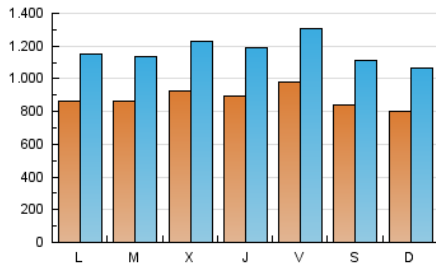

4. Gràfiques (Nacional i Internacional)

4.1 Per dia de la setmana (promig)

N. únics / Visites (x 100)