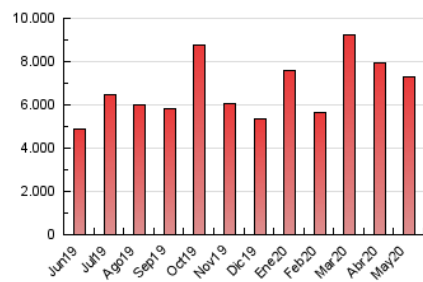

Pàgines (x 1000)