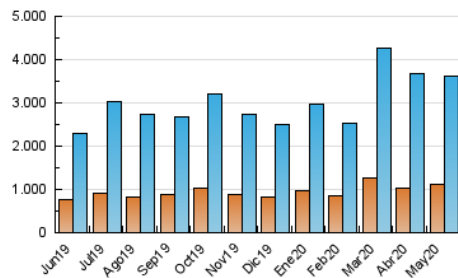

4.3 Per mesos

N. únics / Visites (x 1000)