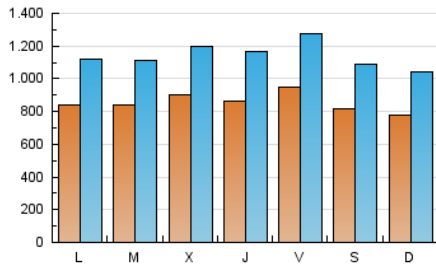

4. Gràfiques (Nacional)

4.1 Per dia de la setmana (promig)

N. únics / Visites (x 100)