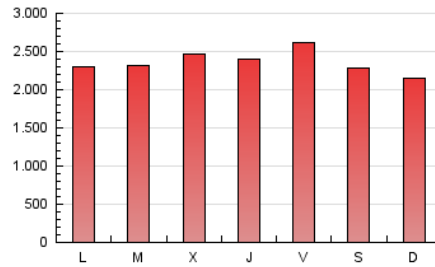

Pàgines (x 100)