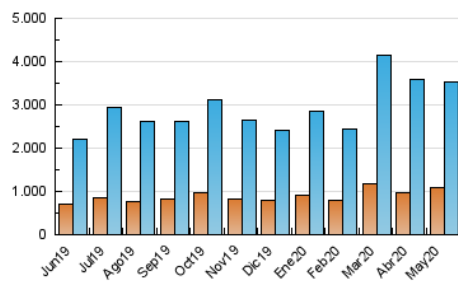

4.3 Per mesos

N. únics / Visites (x 1000)