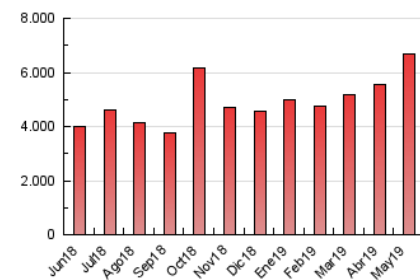

Pàgines (x 1000)