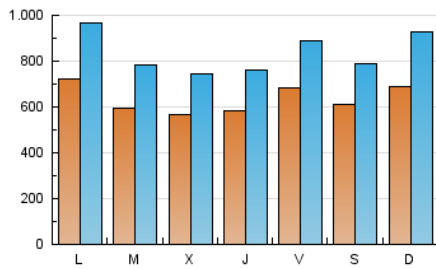

4. Gràfiques (Nacional)

4.1 Per dia de la setmana (promig)

N. únics / Visites (x 100)