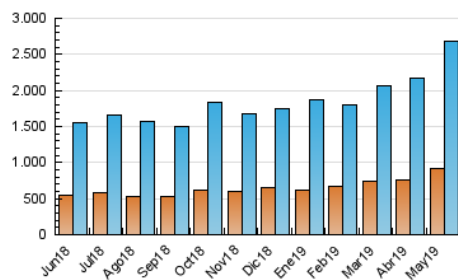

4.3 Per mesos

N. únics / Visites (x 1000)