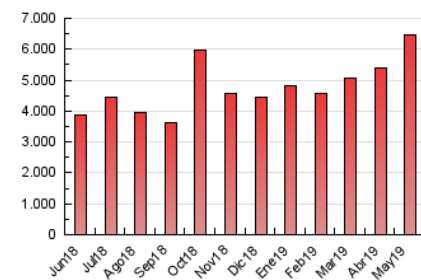

Pàgines (x 1000)