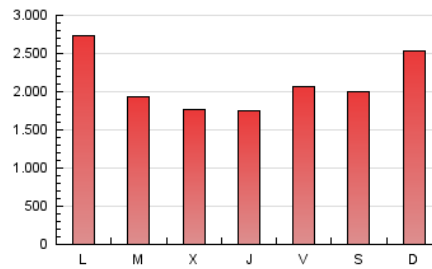

Pàgines (x 100)