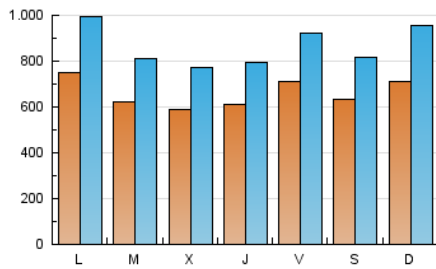

4. Gràfiques (Nacional i Internacional)

4.1 Per dia de la setmana (promig)

N. únics / Visites (x 100)