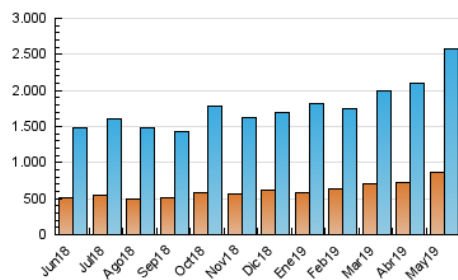

4.3 Per mesos

N. únics / Visites (x 1000)