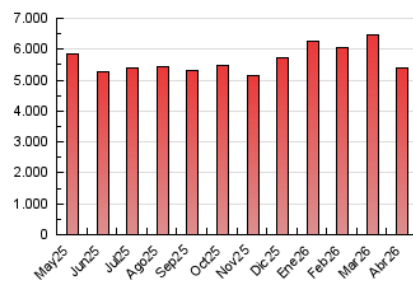

Pàgines (x 1000)