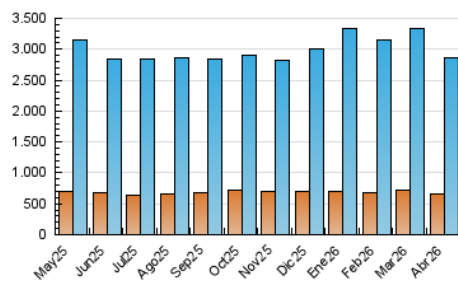

4.3 Per mesos

N. únics / Visites (x 1000)