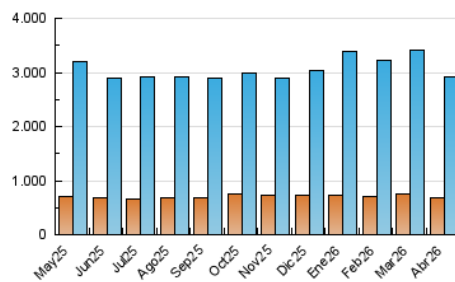

4.3 Per mesos

N. únics / Visites (x 1000)