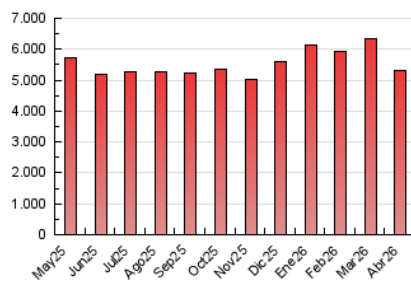

Pàgines (x 1000)