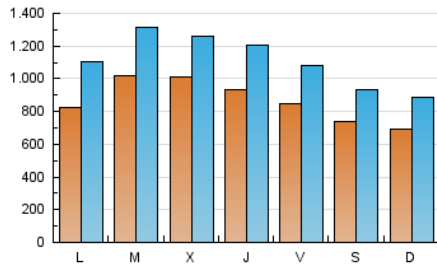

4. Gràfiques (Nacional i Internacional)

4.1 Per dia de la setmana (promig)

N. únics / Visites (x 100)