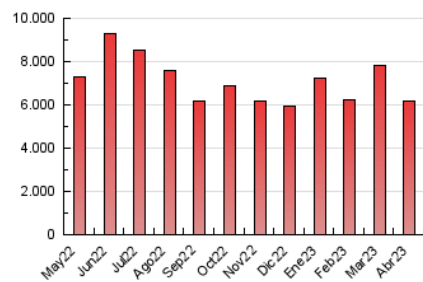

##### 4.1 Per dia de la setmana (promig)

N. únics / Visites (x 100)

Pàgines (x 100)

##### 4.2 Per franja horària (promig)

Visites\_ (x 1000)

Pàgines (x 1000)

##### 4.3 Per mesos

N. únics / Visites (x 1000)

Pàgines (x 1000)