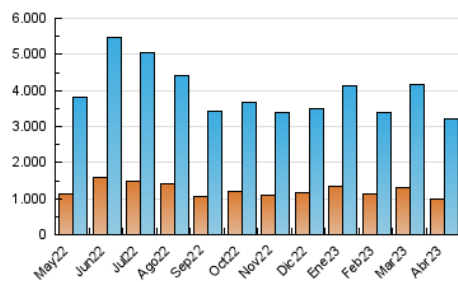

##### 4.1 Per dia de la setmana (promig)

N. únics / Visites (x 100)

Pàgines (x 100)

##### 4.2 Per franja horària (promig)

Visites\_ (x 1000)

Pàgines (x 1000)

##### 4.3 Per mesos

N. únics / Visites (x 1000)

Pàgines (x 1000)