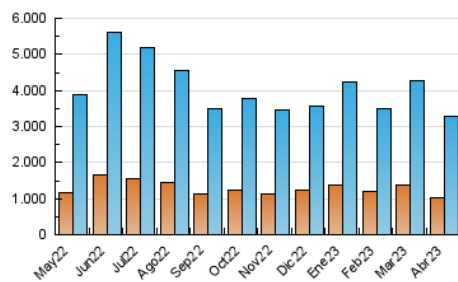

##### 4.1 Per dia de la setmana (promig)

N. únics / Visites (x 100)

Pàgines (x 100)

##### 4.2 Per franja horària (promig)

Visites\_ (x 1000)

Pàgines (x 1000)

##### 4.3 Per mesos

N. únics / Visites (x 1000)

Pàgines (x 1000)