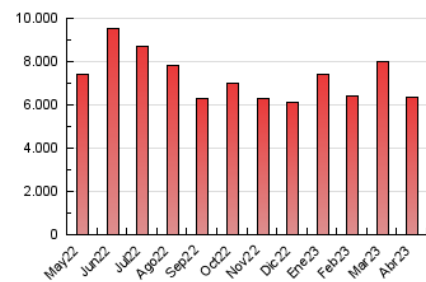

### 3. Per dia del mes (Nacional i Internacional)

Dia	N. únics	Visites	Pàgines	Dia	N. únics	Visites	Pàgines	Dia	N. únics	Visites	Pàgines
1	65.177	84.767	169.794	11	100.348	128.736	270.916	21	98.514	124.614	223.139
2	62.123	79.331	151.900	12	102.817	128.254	230.812	22	87.394	108.150	217.214
3	65.860	89.708	171.274	13	89.017	112.553	201.939	23	84.977	109.006	244.724
4	107.189	135.445	234.075	14	76.089	96.284	178.632	24	96.188	127.529	281.472
5	77.645	99.993	195.086	15	78.482	98.444	174.321	25	94.122	121.714	239.728
6	62.988	81.259	179.001	16	74.840	95.276	192.384	26	93.188	118.792	275.123
7	73.573	94.337	172.348	17	86.522	115.375	223.511	27	115.810	152.378	276.550
8	71.889	90.209	186.273	18	106.311	139.371	248.514	28	92.254	118.036	223.475
9	62.794	80.800	158.007	19	129.702	157.682	256.137	29	65.904	86.009	172.657
10	82.298	109.564	223.323	20	106.694	134.846	230.052	30	59.591	79.355	150.716

##### 4.2 Per franja horària (promig)

Visites\_ (x 1000)

Pàgines (x 1000)

##### 4.3 Per mesos

N. únics / Visites (x 1000)

Pàgines (x 1000)