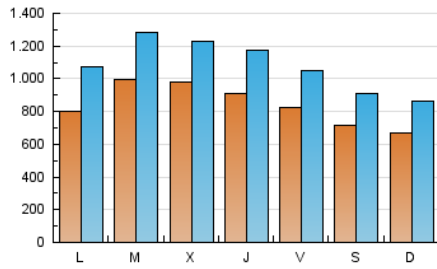

4. Gràfiques (Nacional)

4.1 Per dia de la setmana (promig)

N. únics / Visites (x 100)