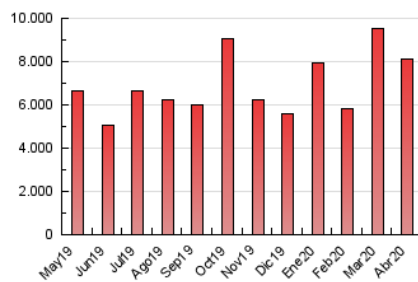

Pàgines (x 1000)