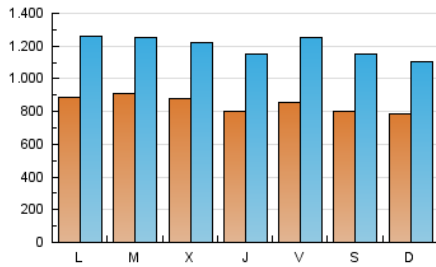

4. Gràfiques (Nacional)

4.1 Per dia de la setmana (promig)

N. únics / Visites (x 100)