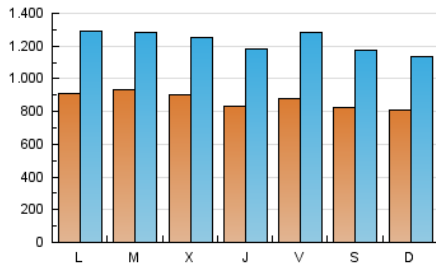

4. Gràfiques (Nacional i Internacional)

4.1 Per dia de la setmana (promig)

N. únics / Visites (x 100)