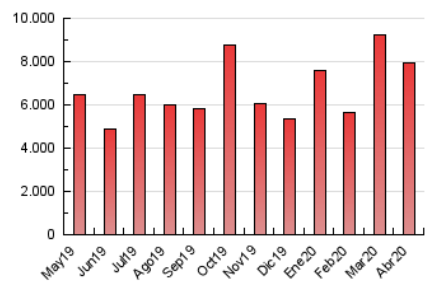

Pàgines (x 1000)