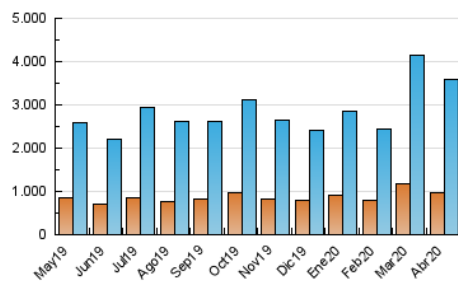

4.3 Per mesos

N. únics / Visites (x 1000)