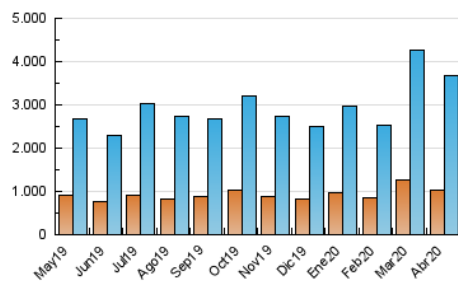

4.3 Per mesos

N. únics / Visites (x 1000)