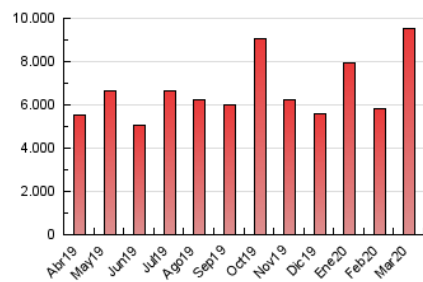

Pàgines (x 1000)