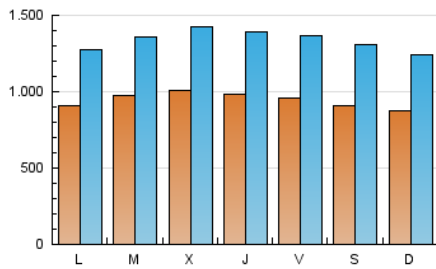

4. Gràfiques (Nacional)

4.1 Per dia de la setmana (promig)

N. únics / Visites (x 100)