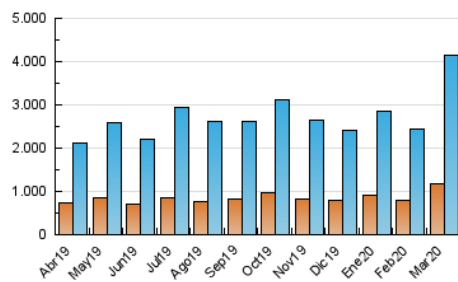

4.3 Per mesos

N. únics / Visites (x 1000)