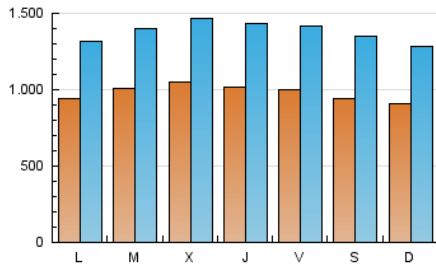

4. Gràfiques (Nacional i Internacional)

4.1 Per dia de la setmana (promig)

N. únics / Visites (x 100)