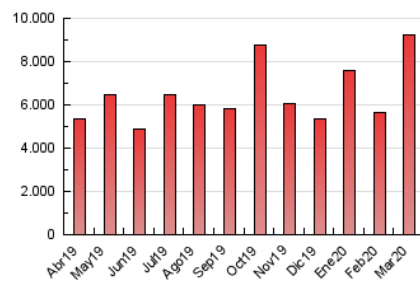

Pàgines (x 1000)