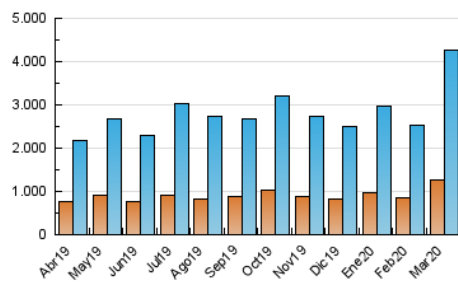

4.3 Per mesos

N. únics / Visites (x 1000)