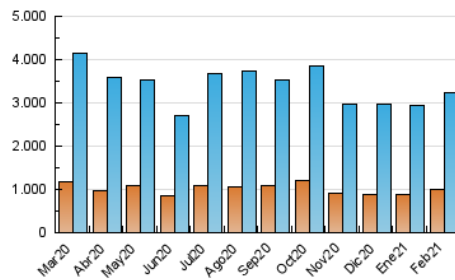

4.3 Per mesos

N. únics / Visites (x 1000)