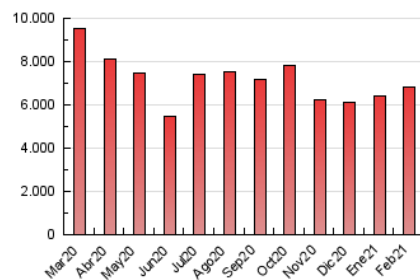

Pàgines (x 1000)