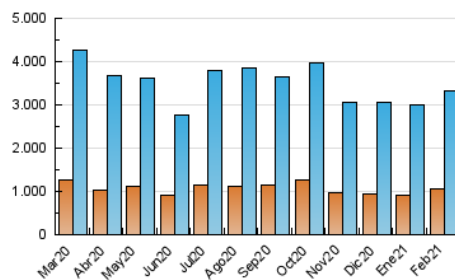

4.3 Per mesos

N. únics / Visites (x 1000)