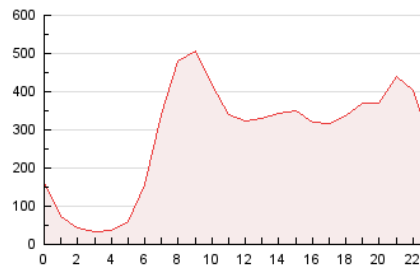

### 3. Per dia del mes (Nacional i Internacional)

| Dia | N. únics | Visites | Pàgines | Dia | N. únics | Visites | Pàgines | Dia | N. únics | Visites | Pàgines |
|-----|----------|---------|---------|-----|----------|---------|---------|-----|----------|---------|---------|
| 1   | 72.778   | 97.441  | 207.808 | 11  | 93.750   | 118.377 | 222.960 | 21  | 117.120  | 152.100 | 273.770 |
| 2   | 74.376   | 99.951  | 212.510 | 12  | 94.021   | 119.047 | 225.141 | 22  | 90.563   | 116.696 | 228.909 |
| 3   | 97.306   | 121.509 | 229.281 | 13  | 83.318   | 107.498 | 206.447 | 23  | 78.037   | 102.246 | 214.175 |
| 4   | 96.407   | 123.981 | 245.617 | 14  | 113.226  | 158.607 | 353.492 | 24  | 77.015   | 102.131 | 213.952 |
| 5   | 94.429   | 120.128 | 240.890 | 15  | 96.097   | 130.299 | 305.179 | 25  | 79.698   | 104.573 | 213.876 |
| 6   | 98.719   | 125.686 | 231.478 | 16  | 105.609  | 138.496 | 281.158 | 26  | 80.598   | 105.203 | 215.196 |
| 7   | 90.814   | 120.575 | 255.682 | 17  | 93.771   | 122.730 | 320.243 | 27  | 82.402   | 107.511 | 216.831 |
| 8   | 75.595   | 99.160  | 208.731 | 18  | 96.424   | 124.262 | 294.505 | 28  | 126.467  | 158.015 | 272.783 |
| 9   | 76.949   | 101.279 | 211.273 | 19  | 84.639   | 112.353 | 246.901 |     |          |         |         |
| 10  | 81.092   | 106.010 | 223.956 | 20  | 100.172  | 131.353 | 254.023 |     |          |         |         |

4. Gràfiques (Nacional i Internacional)

4.1 Per dia de la setmana (promig)

N. únics / Visites (x 100)

Pàgines (x 100)

4.2 Per franja horària (promig)

Visites (x 1000)

Pàgines (x 1000)

4.3 Per mesos