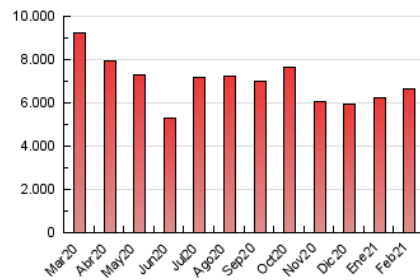

Pàgines (x 1000)