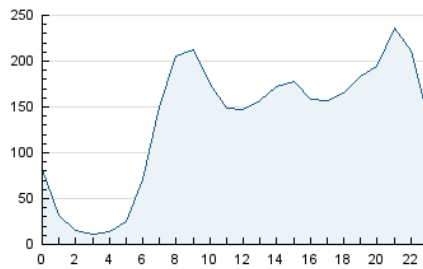

#### 3. Per dia del mes (Nacional)

| Dia | N. únics | Visites | Pàgines | Dia | N. únics | Visites | Pàgines | Dia | N. únics | Visites | Pàgines |
|-----|----------|---------|---------|-----|----------|---------|---------|-----|----------|---------|---------|
| 1   | 70.472   | 94.606  | 202.188 | 11  | 90.467   | 114.937 | 217.198 | 21  | 114.265  | 148.671 | 267.813 |
| 2   | 72.403   | 97.250  | 207.244 | 12  | 91.245   | 115.700 | 219.434 | 22  | 87.723   | 113.452 | 222.808 |
| 3   | 94.646   | 118.434 | 224.053 | 13  | 80.882   | 104.506 | 201.525 | 23  | 75.098   | 99.320  | 208.439 |
| 4   | 93.818   | 120.935 | 239.827 | 14  | 110.282  | 155.064 | 346.256 | 24  | 74.556   | 99.337  | 208.629 |
| 5   | 91.993   | 117.130 | 235.220 | 15  | 93.120   | 126.755 | 297.652 | 25  | 77.283   | 101.916 | 207.710 |
| 6   | 96.016   | 122.940 | 226.406 | 16  | 102.489  | 135.007 | 274.500 | 26  | 78.419   | 102.431 | 209.117 |
| 7   | 88.089   | 117.755 | 250.206 | 17  | 90.962   | 119.434 | 312.048 | 27  | 79.981   | 104.676 | 211.088 |
| 8   | 73.140   | 96.466  | 203.260 | 18  | 93.492   | 120.960 | 287.021 | 28  | 123.751  | 155.064 | 267.199 |
| 9   | 74.747   | 98.656  | 206.212 | 19  | 82.033   | 109.375 | 240.894 |     |          |         |         |
| 10  | 77.982   | 102.491 | 217.679 | 20  | 97.455   | 128.367 | 248.510 |     |          |         |         |

4. Gràfiques (Nacional)

4.1 Per dia de la setmana (promig)

N. únics / Visites (x 100)

Pàgines (x 100)

4.2 Per franja horària (promig)

Visites (x 1000)

Pàgines (x 1000)

4.3 Per mesos