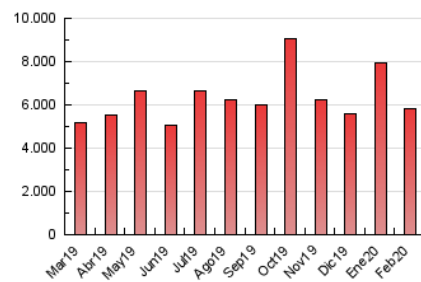

Pàgines (x 1000)