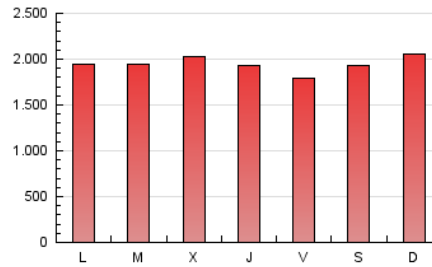

Pàgines (x 100)