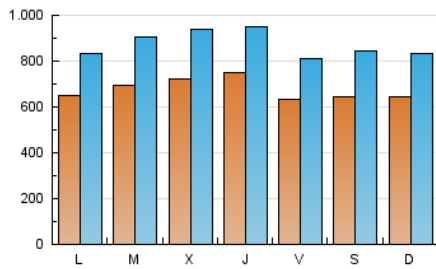

4. Gràfiques (Nacional i Internacional)

4.1 Per dia de la setmana (promig)

N. únics / Visites (x 100)