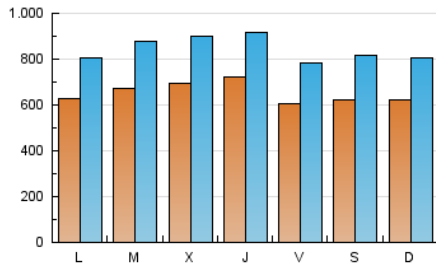

4. Gràfiques (Nacional)

4.1 Per dia de la setmana (promig)

N. únics / Visites (x 100)