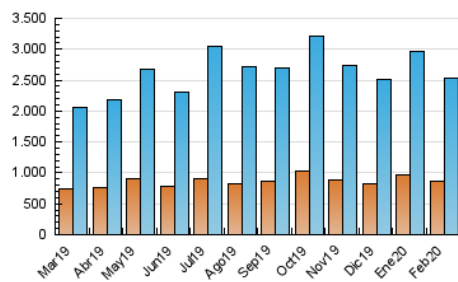

4.3 Per mesos

N. únics / Visites (x 1000)