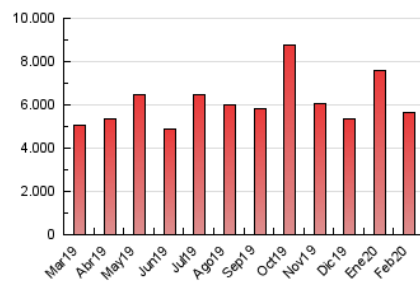

Pàgines (x 1000)