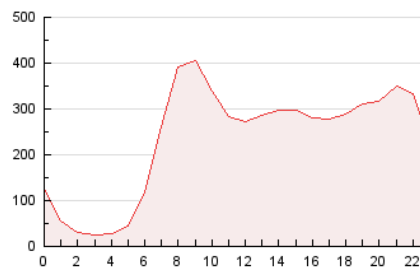

#### 3. Per dia del mes (Nacional)

Dia	N. únics	Visites	Pàgines	Dia	N. únics	Visites	Pàgines	Dia	N. únics	Visites	Pàgines
1	64.736	83.121	165.854	11	67.083	86.620	193.962	21	52.463	66.504	152.749
2	73.274	94.247	198.775	12	72.469	94.355	213.257	22	46.436	60.740	153.398
3	65.287	84.293	185.857	13	99.497	123.908	241.333	23	46.920	61.498	157.568
4	59.572	77.674	171.742	14	72.698	94.663	219.067	24	65.228	83.175	199.602
5	56.260	74.227	174.725	15	71.548	93.870	276.623	25	75.847	99.831	223.855
6	63.193	80.698	180.311	16	71.429	92.098	304.229	26	71.994	94.450	214.938
7	61.952	79.778	173.610	17	63.520	80.438	223.719	27	63.521	82.852	180.892
8	52.876	69.408	154.937	18	66.195	85.933	189.959	28	56.109	72.421	169.056
9	57.572	74.629	163.097	19	76.867	97.741	206.570	29	75.054	100.083	216.763
10	57.407	74.663	169.103	20	61.763	78.467	170.865				

4. Gràfiques (Nacional)

4.1 Per dia de la setmana (promig)

N. únics / Visites (x 100)

Pàgines (x 100)

4.2 Per franja horària (promig)

Visites (x 1000)

Pàgines (x 1000)

4.3 Per mesos