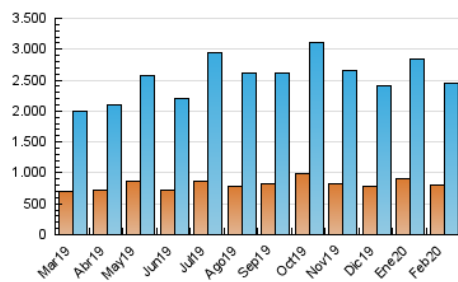

4.3 Per mesos

N. únics / Visites (x 1000)