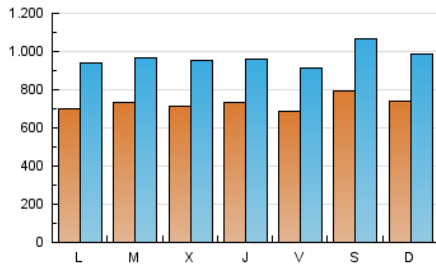

4. Gràfiques (Nacional i Internacional)

4.1 Per dia de la setmana (promig)

N. únics / Visites (x 100)