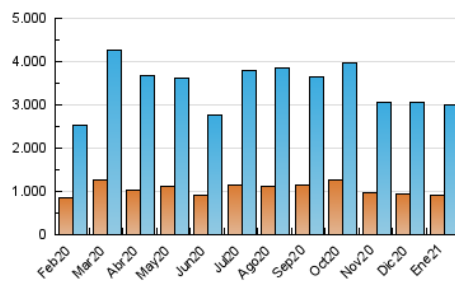

4.3 Per mesos

N. únics / Visites (x 1000)