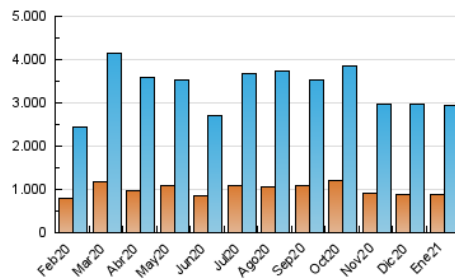

4.3 Per mesos

N. únics / Visites (x 1000)