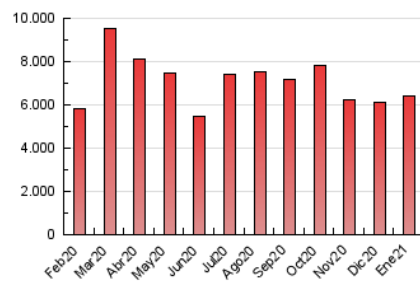

Pàgines (x 1000)