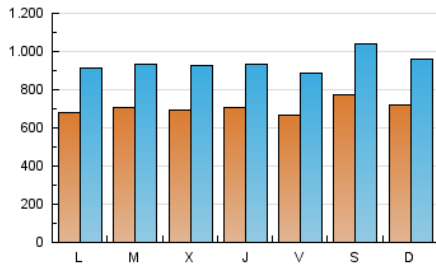

4. Gràfiques (Nacional)

4.1 Per dia de la setmana (promig)

N. únics / Visites (x 100)