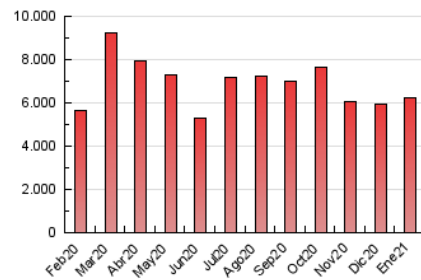

Pàgines (x 1000)