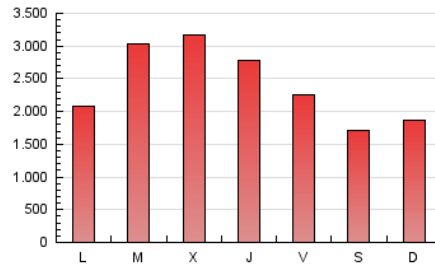

Pàgines (x 100)