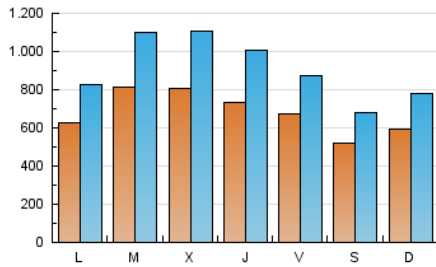

4. Gràfiques (Nacional)

4.1 Per dia de la setmana (promig)

N. únics / Visites (x 100)