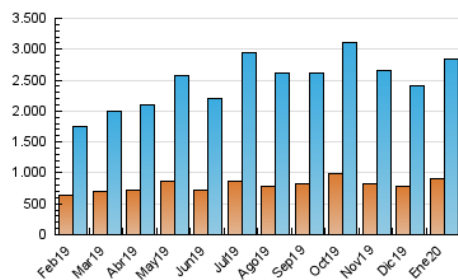

4.3 Per mesos

N. únics / Visites (x 1000)