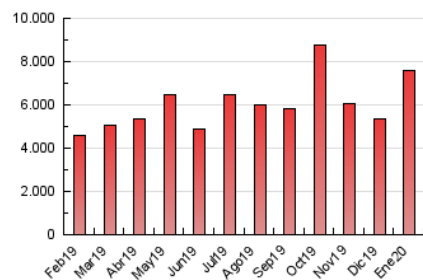

Pàgines (x 1000)