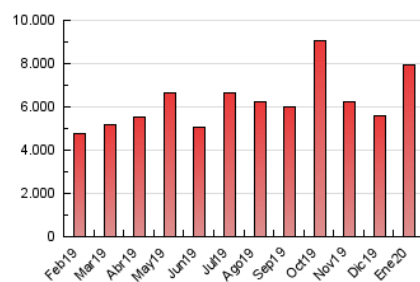

Pàgines (x 1000)