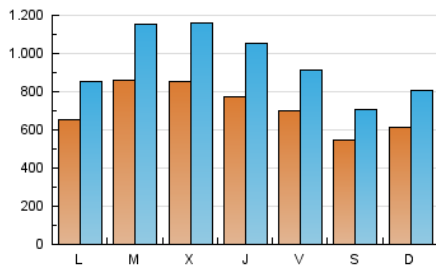

4. Gràfiques (Nacional i Internacional)

4.1 Per dia de la setmana (promig)

N. únics / Visites (x 100)