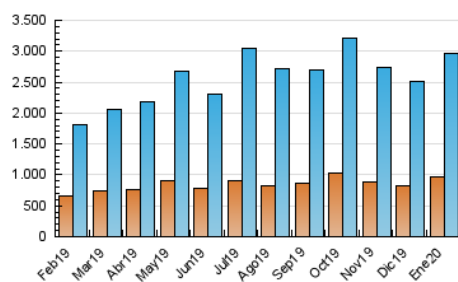

4.3 Per mesos

N. únics / Visites (x 1000)