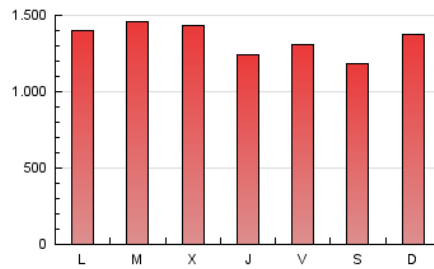

Pàgines (x 100)