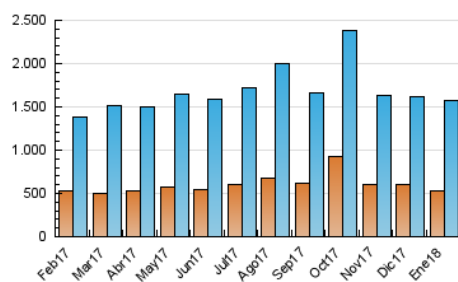

4.3 Per mesos

N. únics / Visites (x 1000)