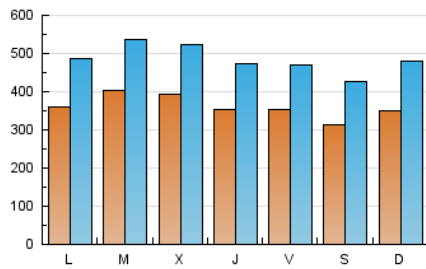

4. Gràfiques (Nacional)

4.1 Per dia de la setmana (promig)

N. únics / Visites (x 100)