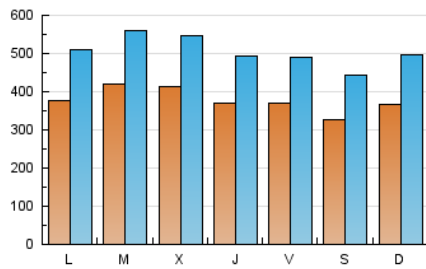

4. Gràfiques (Nacional i Internacional)

4.1 Per dia de la setmana (promig)

N. únics / Visites (x 100)