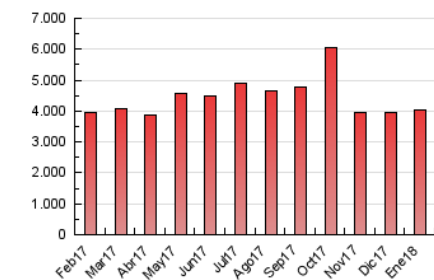

Pàgines (x 1000)