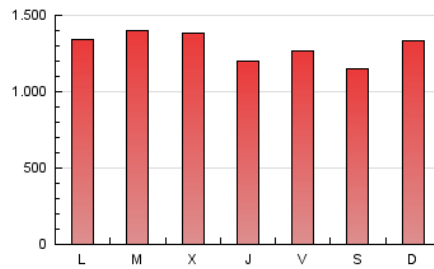

Pàgines (x 100)