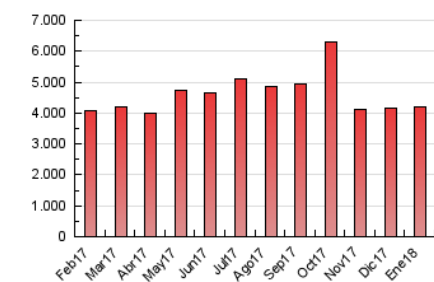

Pàgines (x 1000)