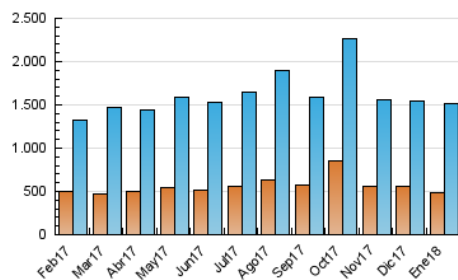

4.3 Per mesos

N. únics / Visites (x 1000)