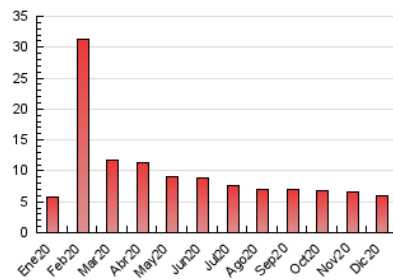

Pàgines (x 1000)