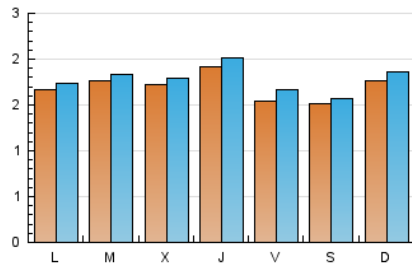

4. Gràfiques (Nacional i Internacional)

4.1 Per dia de la setmana (promig)

N. únics / Visites (x 100)