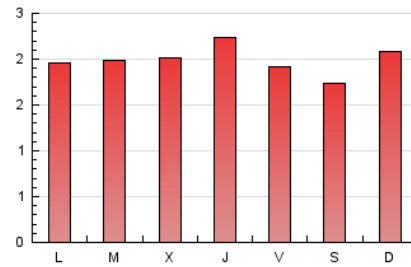

Pàgines (x 100)