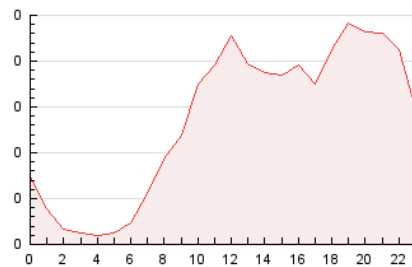

2. Seccions (Nacional)

	PÀGINES	%
HOME	0	0 %
RESTA	6.008	100.00 %

3. Per dia del mes (Nacional)

Dia	N. únics	Visites	Pàgines	Dia	N. únics	Visites	Pàgines	Dia	N. únics	Visites	Pàgines
1	177	183	189	11	170	187	218	21	171	173	183
2	151	153	173	12	151	155	167	22	164	172	183
3	148	154	172	13	174	185	210	23	184	197	209
4	120	123	135	14	184	198	243	24	198	211	236
5	143	145	156	15	172	182	196	25	159	183	209
6	142	154	170	16	157	165	196	26	146	157	185
7	128	130	139	17	167	175	188	27	173	182	204
8	156	161	171	18	153	162	186	28	153	166	183
9	162	165	179	19	147	152	168	29	188	193	225
10	152	161	181	20	190	197	220	30	187	199	231
								31	259	275	303

4. Gràfiques (Nacional)

4.1 Per dia de la setmana (promig)

N. únics / Visites (x 100)

Pàgines (x 100)

4.2 Per franja horària (promig)

Visites (x 1000)

Pàgines (x 1000)

4.3 Per mesos