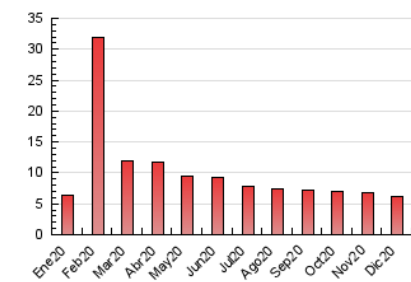

Pàgines (x 1000)