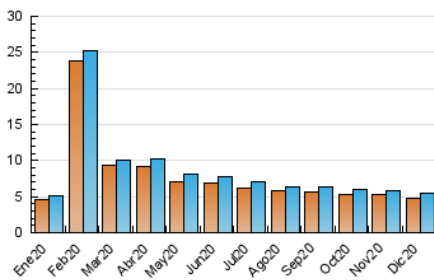

4.3 Per mesos

N. únics / Visites (x 1000)