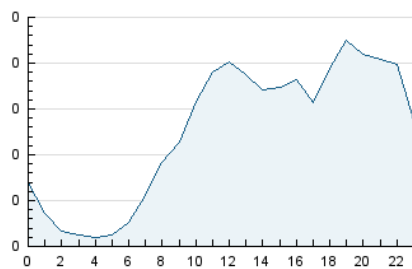

2. Seccions (Nacional i Internacional)

	PÀGINES	%
HOME	0	0 %
RESTA	6.184	100.00 %

3. Per dia del mes (Nacional i Internacional)

Dia	N. únics	Visites	Pàgines	Dia	N. únics	Visites	Pàgines	Dia	N. únics	Visites	Pàgines
1	182	189	197	11	172	189	220	21	178	181	191
2	158	160	180	12	154	159	171	22	168	176	187
3	154	160	178	13	180	191	217	23	187	200	212
4	125	128	141	14	193	207	252	24	205	219	244
5	146	148	159	15	175	185	200	25	161	185	211
6	150	162	179	16	158	166	197	26	153	165	194
7	136	138	147	17	171	179	192	27	181	190	212
8	162	167	177	18	158	167	191	28	157	170	193
9	164	167	181	19	150	155	171	29	192	198	230
10	159	168	190	20	195	202	225	30	191	203	235
								31	266	282	310

4. Gràfiques (Nacional i Internacional)

4.1 Per dia de la setmana (promig)

N. únics / Visites (x 100)

Pàgines (x 100)

4.2 Per franja horària (promig)

Visites (x 1000)

Pàgines (x 1000)

4.3 Per mesos