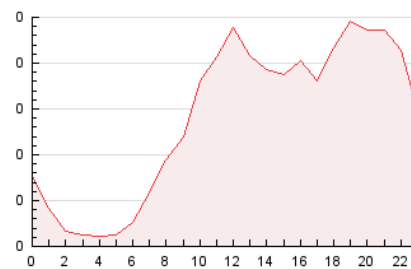

2. Seccions (Nacional i Internacional)

	PÀGINES	%
HOME	0	0 %
RESTA	6.184	100.00 %

3. Per dia del mes (Nacional i Internacional)

Dia	N. únics	Visites	Pàgines	Dia	N. únics	Visites	Pàgines	Dia	N. únics	Visites	Pàgines
1	182	189	197	11	172	189	220	21	178	181	191
2	158	160	180	12	154	159	171	22	168	176	187
3	154	160	178	13	180	191	217	23	187	200	212
4	125	128	141	14	193	207	252	24	205	219	244
5	146	148	159	15	175	185	200	25	161	185	211
6	150	162	179	16	158	166	197	26	153	165	194
7	136	138	147	17	171	179	192	27	181	190	212
8	162	167	177	18	158	167	191	28	157	170	193
9	164	167	181	19	150	155	171	29	192	198	230
10	159	168	190	20	195	202	225	30	191	203	235
								31	266	282	310

4. Gràfiques (Nacional i Internacional)

4.1 Per dia de la setmana (promig)

N. únics / Visites (x 100)

Pàgines (x 100)

4.2 Per franja horària (promig)

Visites (x 1000)

Pàgines (x 1000)

4.3 Per mesos