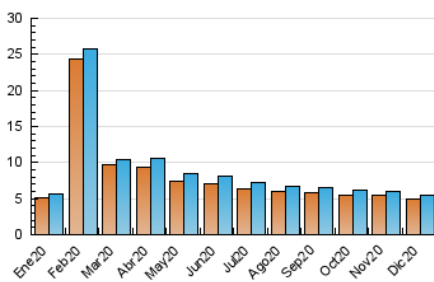

4.3 Per mesos

N. únics / Visites (x 1000)