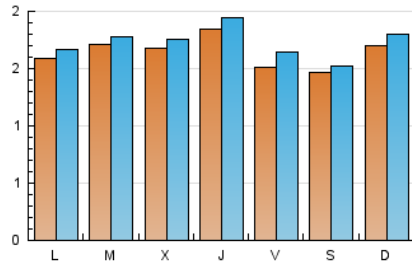

4. Gràfiques (Nacional)

4.1 Per dia de la setmana (promig)

N. únics / Visites (x 100)