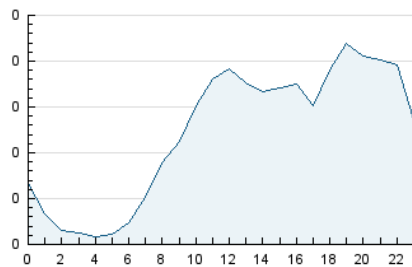

2. Seccions (Nacional)

	PÀGINES	%
HOME	0	0 %
RESTA	6.008	100.00 %

3. Per dia del mes (Nacional)

Dia	N. únics	Visites	Pàgines	Dia	N. únics	Visites	Pàgines	Dia	N. únics	Visites	Pàgines
1	177	183	189	11	170	187	218	21	171	173	183
2	151	153	173	12	151	155	167	22	164	172	183
3	148	154	172	13	174	185	210	23	184	197	209
4	120	123	135	14	184	198	243	24	198	211	236
5	143	145	156	15	172	182	196	25	159	183	209
6	142	154	170	16	157	165	196	26	146	157	185
7	128	130	139	17	167	175	188	27	173	182	204
8	156	161	171	18	153	162	186	28	153	166	183
9	162	165	179	19	147	152	168	29	188	193	225
10	152	161	181	20	190	197	220	30	187	199	231
								31	259	275	303

4. Gràfiques (Nacional)

4.1 Per dia de la setmana (promig)

N. únics / Visites (x 100)

Pàgines (x 100)

4.2 Per franja horària (promig)

Visites (x 1000)

Pàgines (x 1000)

4.3 Per mesos