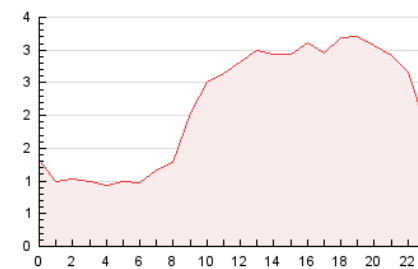

2. Seccions (Nacional)

	PÀGINES	%
HOME	21.910	42.48 %
RESTA	29.672	57.52 %

3. Per dia del mes (Nacional)

Dia	N. únics	Visites	Pàgines	Dia	N. únics	Visites	Pàgines	Dia	N. únics	Visites	Pàgines
1	146	152	166	11	1.391	1.398	2.615	21	1.242	1.242	2.294
2	131	138	145	12	1.550	1.552	2.944	22	1.186	1.193	2.176
3	136	144	164	13	1.570	1.582	2.982	23	1.886	1.897	3.526
4	131	138	161	14	1.355	1.358	2.553	24	1.937	1.948	3.651
5	135	139	151	15	1.360	1.370	2.529	25	1.055	1.067	1.976
6	173	183	286	16	1.677	1.682	2.976	26	171	188	207
7	536	540	1.194	17	1.558	1.570	2.814	27	151	159	180
8	596	604	1.345	18	2.090	2.099	3.984	28	151	157	186
9	718	721	1.668	19	1.798	1.804	3.408	29	168	177	191
10	924	927	1.764	20	1.516	1.522	2.832	30	215	227	243
								31	234	249	271

4. Gràfiques (Nacional)

4.1 Per dia de la setmana (promig)

N. únics / Visites (x 100)

Pàgines (x 100)

4.2 Per franja horària (promig)

Visites (x 1000)

Pàgines (x 1000)

4.3 Per mesos