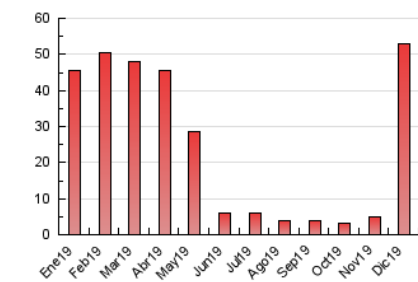

Pàgines (x 1000)