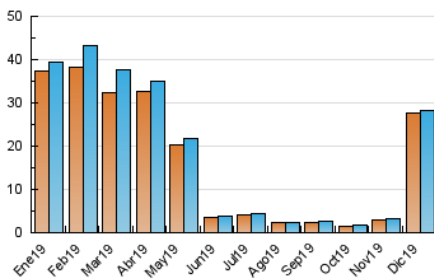

4.3 Per mesos

N. únics / Visites (x 1000)