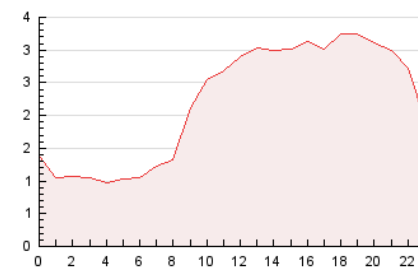

2. Seccions (Nacional i Internacional)

	PÀGINES	%
HOME	22.845	43.25 %
RESTA	29.981	56.75 %

3. Per dia del mes (Nacional i Internacional)

Dia	N. únics	Visites	Pàgines	Dia	N. únics	Visites	Pàgines	Dia	N. únics	Visites	Pàgines
1	188	194	215	11	1.446	1.453	2.670	21	1.280	1.281	2.334
2	165	173	180	12	1.585	1.587	2.979	22	1.219	1.226	2.210
3	171	179	199	13	1.603	1.615	3.015	23	1.919	1.930	3.559
4	168	175	200	14	1.391	1.394	2.589	24	1.976	1.987	3.690
5	177	181	193	15	1.395	1.407	2.566	25	1.090	1.104	2.014
6	217	227	330	16	1.709	1.714	3.009	26	208	225	245
7	569	573	1.228	17	1.592	1.604	2.849	27	188	197	233
8	628	636	1.377	18	2.122	2.132	4.017	28	206	213	244
9	755	758	1.707	19	1.837	1.843	3.447	29	204	214	234
10	976	980	1.819	20	1.553	1.559	2.869	30	248	260	279
								31	289	304	326

4. Gràfiques (Nacional i Internacional)

4.1 Per dia de la setmana (promig)

N. únics / Visites (x 100)

Pàgines (x 100)

4.2 Per franja horària (promig)

Visites (x 1000)

Pàgines (x 1000)

4.3 Per mesos