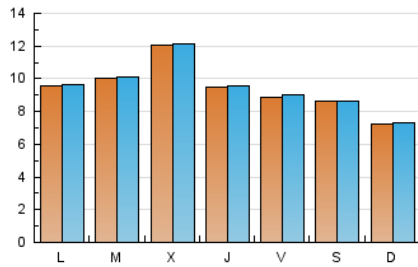

4. Gràfiques (Nacional i Internacional)

4.1 Per dia de la setmana (promig)

N. únics / Visites (x 100)