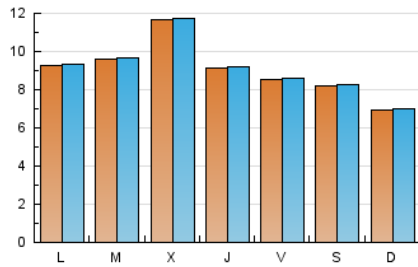

4. Gràfiques (Nacional)

4.1 Per dia de la setmana (promig)

N. únics / Visites (x 100)