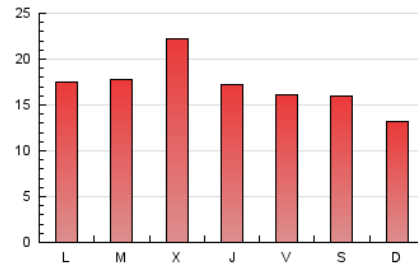

Pàgines (x 100)