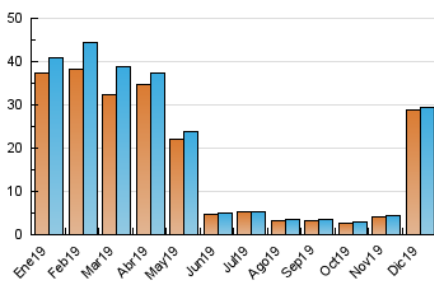

4.3 Per mesos

N. únics / Visites (x 1000)