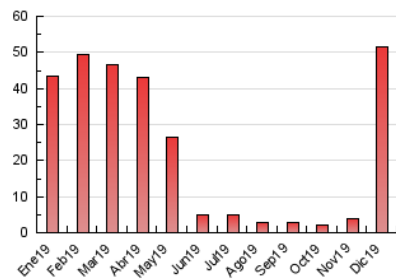

Pàgines (x 1000)