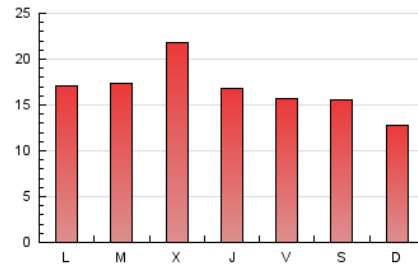

Pàgines (x 100)