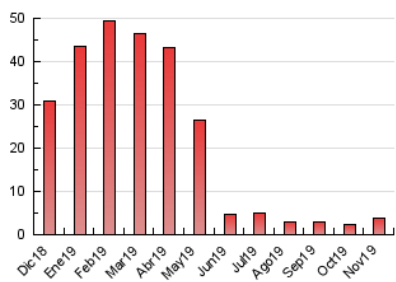

Pàgines (x 1000)