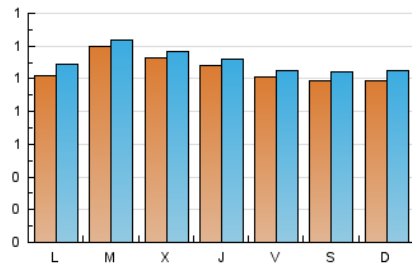

4. Gràfiques (Nacional)

4.1 Per dia de la setmana (promig)

N. únics / Visites (x 100)