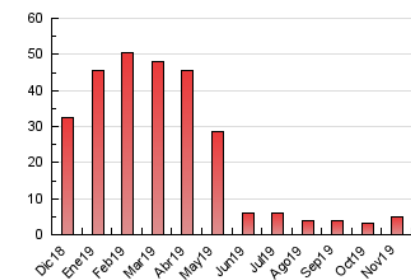

Pàgines (x 1000)