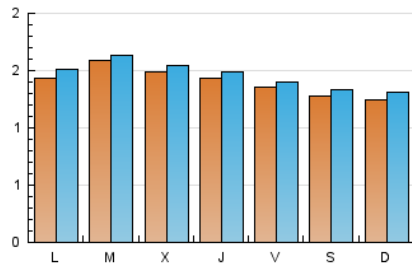

4. Gràfiques (Nacional i Internacional)

4.1 Per dia de la setmana (promig)

N. únics / Visites (x 100)