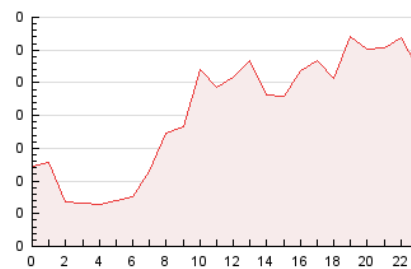

2. Seccions (Nacional i Internacional)

	PÀGINES	%
HOME	1.201	24.48 %
RESTA	3.705	75.52 %

3. Per dia del mes (Nacional i Internacional)

Dia	N. únics	Visites	Pàgines	Dia	N. únics	Visites	Pàgines	Dia	N. únics	Visites	Pàgines
1	90	90	102	11	127	129	147	21	168	172	191
2	83	85	92	12	166	172	198	22	180	187	225
3	107	114	119	13	138	143	171	23	153	161	182
4	89	93	100	14	160	169	184	24	141	147	162
5	98	100	113	15	160	163	183	25	207	216	236
6	81	83	86	16	167	174	191	26	196	200	221
7	81	86	101	17	162	168	180	27	195	203	222
8	93	96	107	18	149	164	199	28	164	168	199
9	85	87	115	19	175	180	199	29	157	166	179
10	90	93	107	20	180	186	205	30	153	160	190

4. Gràfiques (Nacional i Internacional)

4.1 Per dia de la setmana (promig)

N. únics / Visites (x 100)

Pàgines (x 100)

4.2 Per franja horària (promig)

Visites (x 1000)

Pàgines (x 1000)

4.3 Per mesos