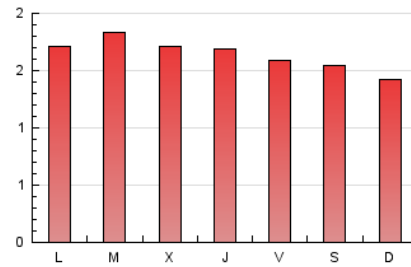

Pàgines (x 100)