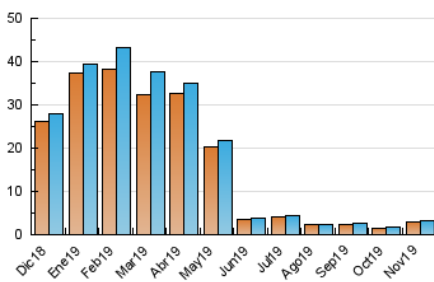

4.3 Per mesos

N. únics / Visites (x 1000)