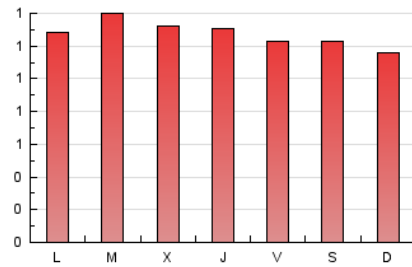

Pàgines (x 100)