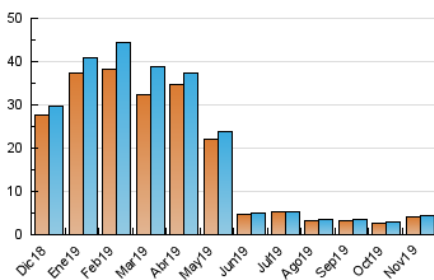

4.3 Per mesos

N. únics / Visites (x 1000)