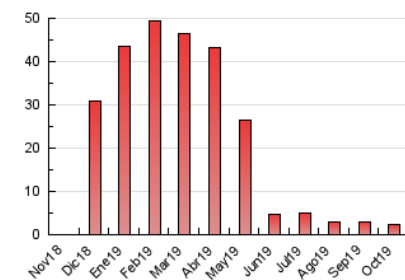

Pàgines (x 1000)