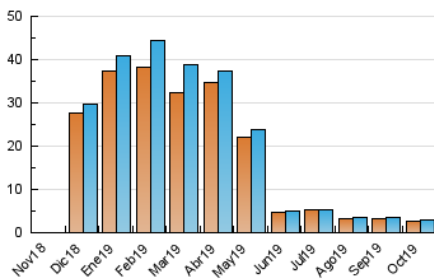

4.3 Per mesos

N. únics / Visites (x 1000)