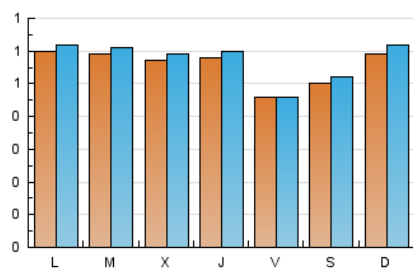

4. Gràfiques (Nacional)

4.1 Per dia de la setmana (promig)

N. únics / Visites (x 100)