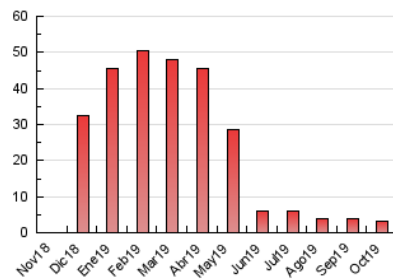

Pàgines (x 1000)