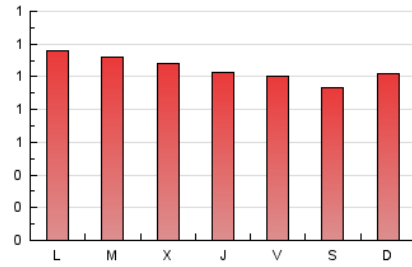

Pàgines (x 100)