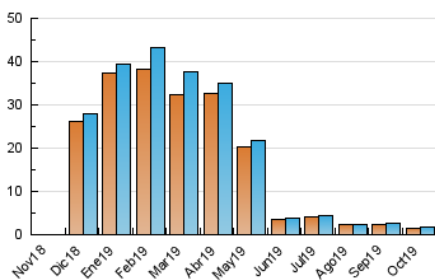

4.3 Per mesos

N. únics / Visites (x 1000)