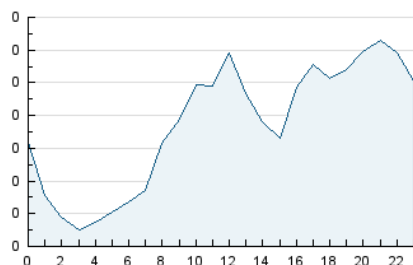

2. Seccions (Nacional)

	PÀGINES	%
HOME	354	15.87 %
RESTA	1.876	84.13 %

3. Per dia del mes (Nacional)

Dia	N. únics	Visites	Pàgines	Dia	N. únics	Visites	Pàgines	Dia	N. únics	Visites	Pàgines
1	52	55	72	11	44	44	91	21	63	68	121
2	72	74	85	12	55	57	61	22	50	50	59
3	66	72	79	13	74	78	86	23	50	51	74
4	47	47	56	14	44	47	63	24	58	60	63
5	55	58	64	15	62	63	87	25	51	51	70
6	50	54	62	16	54	56	66	26	38	38	44
7	79	80	87	17	66	67	74	27	60	62	66
8	79	80	99	18	42	42	53	28	53	54	63
9	64	67	91	19	53	56	68	29	54	58	77
10	49	51	62	20	53	55	60	30	45	47	63
								31	51	52	64

4. Gràfiques (Nacional)

4.1 Per dia de la setmana (promig)

N. únics / Visites (x 100)

Pàgines (x 100)

4.2 Per franja horària (promig)

Visites (x 1000)

Pàgines (x 1000)

4.3 Per mesos