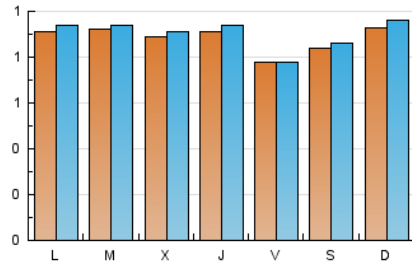

4. Gràfiques (Nacional i Internacional)

4.1 Per dia de la setmana (promig)

N. únics / Visites (x 100)