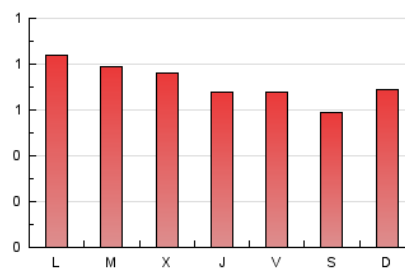

Pàgines (x 100)