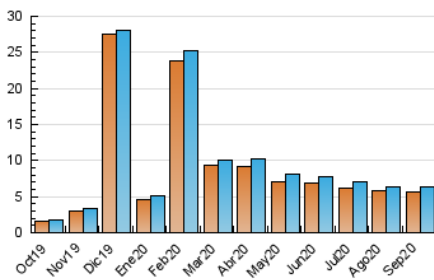

4.3 Per mesos

N. únics / Visites (x 1000)