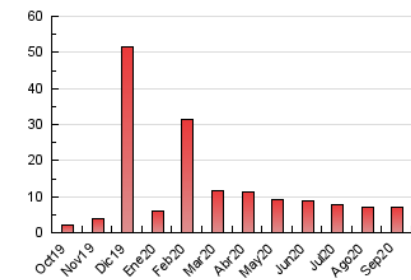

Pàgines (x 1000)