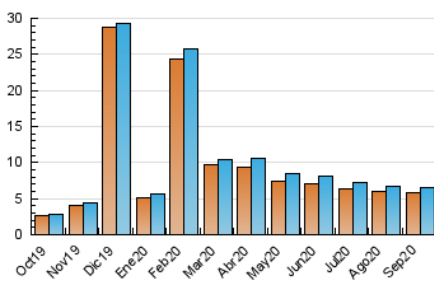

4.3 Per mesos

N. únics / Visites (x 1000)