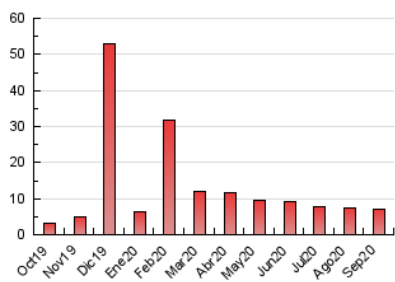

Pàgines (x 1000)