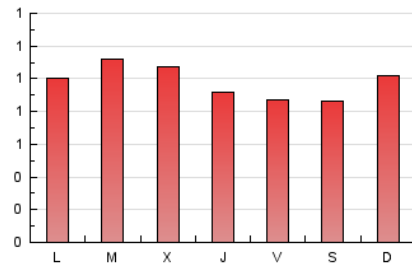

Pàgines (x 100)