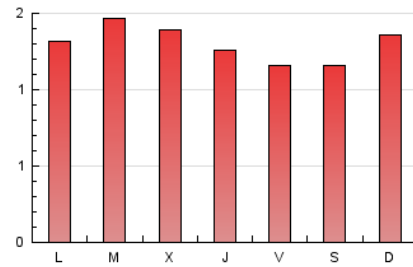

Pàgines (x 100)