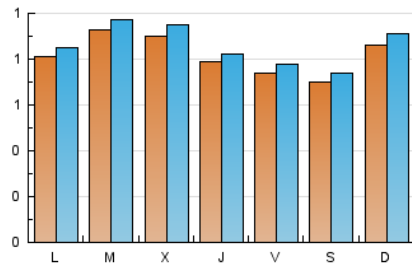

4. Gràfiques (Nacional)

4.1 Per dia de la setmana (promig)

N. únics / Visites (x 100)