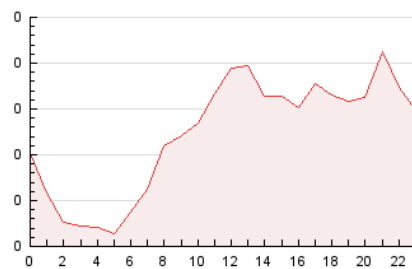

2. Seccions (Nacional)

	PÀGINES	%
HOME	324	10.99 %
RESTA	2.623	89.01 %

3. Per dia del mes (Nacional)

Dia	N. únics	Visites	Pàgines	Dia	N. únics	Visites	Pàgines	Dia	N. únics	Visites	Pàgines
1	76	84	98	11	103	105	121	21	68	72	76
2	66	68	75	12	104	112	122	22	91	93	100
3	86	92	105	13	81	84	89	23	60	63	67
4	80	85	104	14	110	116	143	24	49	52	63
5	66	69	85	15	111	119	128	25	61	63	70
6	73	74	86	16	125	131	144	26	58	59	65
7	51	56	64	17	135	141	161	27	49	52	61
8	82	88	98	18	117	125	133	28	50	53	60
9	85	91	116	19	88	89	94	29	71	72	86
10	100	103	120	20	91	100	113	30	68	73	100

4. Gràfiques (Nacional)

4.1 Per dia de la setmana (promig)

N. únics / Visites (x 100)

Pàgines (x 100)

4.2 Per franja horària (promig)

Visites (x 1000)

Pàgines (x 1000)

4.3 Per mesos