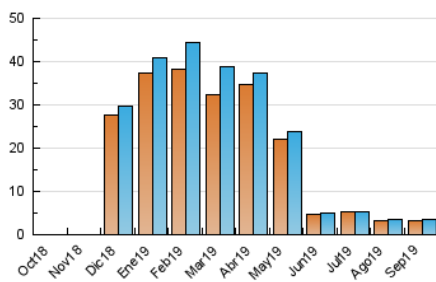

4.3 Per mesos

N. únics / Visites (x 1000)