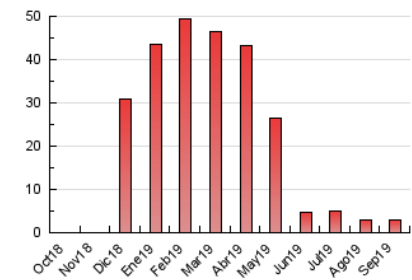

Pàgines (x 1000)