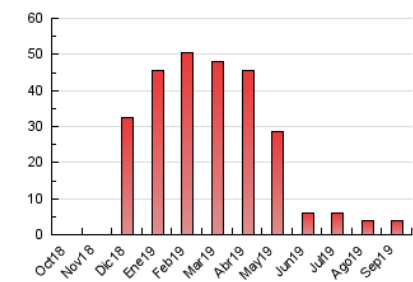

Pàgines (x 1000)