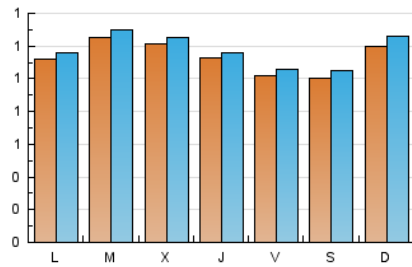

4. Gràfiques (Nacional i Internacional)

4.1 Per dia de la setmana (promig)

N. únics / Visites (x 100)