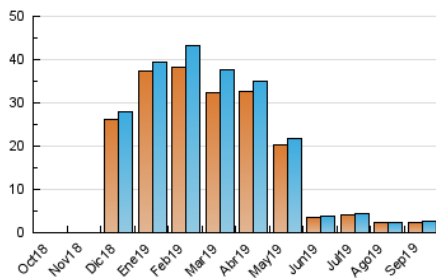

4.3 Per mesos

N. únics / Visites (x 1000)