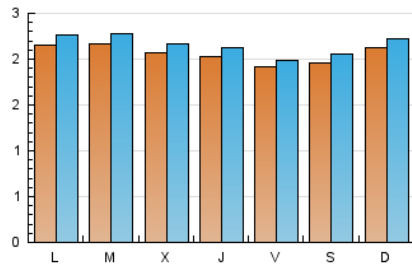

4. Gràfiques (Nacional i Internacional)

4.1 Per dia de la setmana (promig)

N. únics / Visites (x 100)