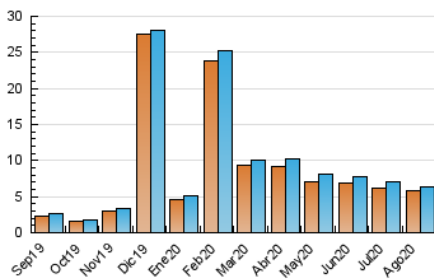

4.3 Per mesos

N. únics / Visites (x 1000)