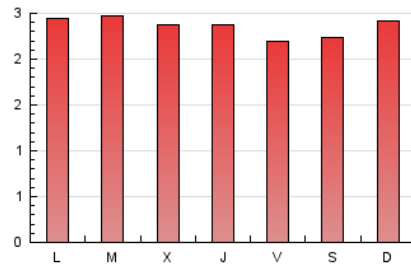

Pàgines (x 100)