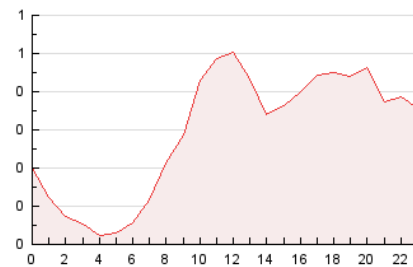

2. Seccions (Nacional)

	PÀGINES	%
HOME	184	2.61 %
RESTA	6.857	97.39 %

3. Per dia del mes (Nacional)

Dia	N. únics	Visites	Pàgines	Dia	N. únics	Visites	Pàgines	Dia	N. únics	Visites	Pàgines
1	204	219	238	11	210	222	241	21	146	151	169
2	223	233	257	12	231	244	265	22	164	172	193
3	208	213	235	13	194	201	244	23	186	201	219
4	212	224	240	14	181	189	210	24	211	220	241
5	202	209	234	15	179	184	200	25	196	206	225
6	182	193	210	16	224	233	252	26	177	186	206
7	188	197	220	17	199	210	224	27	223	233	252
8	185	189	209	18	206	221	237	28	217	222	234
9	193	197	212	19	186	195	211	29	219	229	245
10	218	234	255	20	180	186	204	30	200	206	225
								31	205	216	234

4. Gràfiques (Nacional)

4.1 Per dia de la setmana (promig)

N. únics / Visites (x 100)

Pàgines (x 100)

4.2 Per franja horària (promig)

Visites (x 1000)

Pàgines (x 1000)

4.3 Per mesos