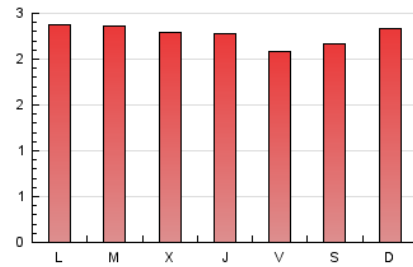

Pàgines (x 100)