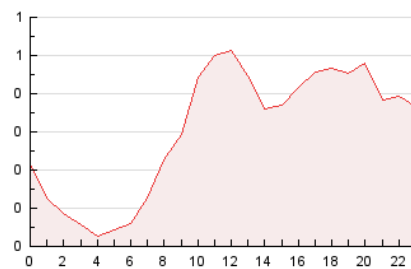

2. Seccions (Nacional i Internacional)

	PÀGINES	%
HOME	209	2.86 %
RESTA	7.110	97.14 %

3. Per dia del mes (Nacional i Internacional)

Dia	N. únics	Visites	Pàgines	Dia	N. únics	Visites	Pàgines	Dia	N. únics	Visites	Pàgines
1	208	223	242	11	220	232	251	21	153	159	179
2	232	243	268	12	240	253	275	22	175	183	205
3	217	223	245	13	204	212	256	23	191	206	224
4	222	234	250	14	186	194	219	24	215	224	245
5	211	218	245	15	185	193	209	25	201	211	230
6	186	197	214	16	237	248	268	26	185	194	215
7	200	212	236	17	208	220	234	27	231	245	264
8	190	195	215	18	219	234	257	28	223	229	241
9	197	201	216	19	190	199	215	29	223	233	249
10	225	241	262	20	190	199	217	30	206	214	233
								31	211	222	240

4. Gràfiques (Nacional i Internacional)

4.1 Per dia de la setmana (promig)

N. únics / Visites (x 100)

Pàgines (x 100)

4.2 Per franja horària (promig)

Visites (x 1000)

Pàgines (x 1000)

4.3 Per mesos