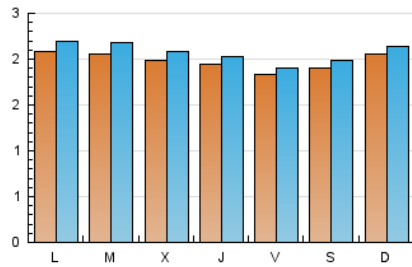

4. Gràfiques (Nacional)

4.1 Per dia de la setmana (promig)

N. únics / Visites (x 100)