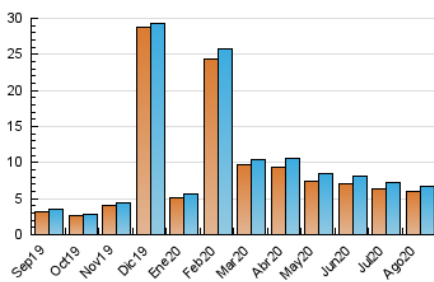

4.3 Per mesos

N. únics / Visites (x 1000)