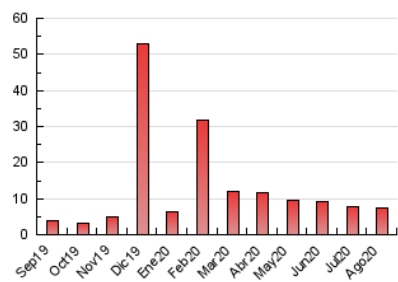

Pàgines (x 1000)