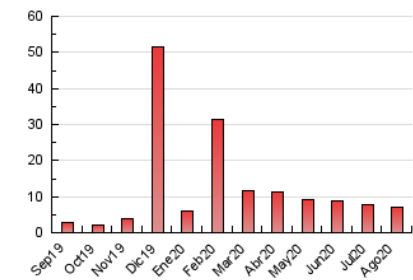

Pàgines (x 1000)