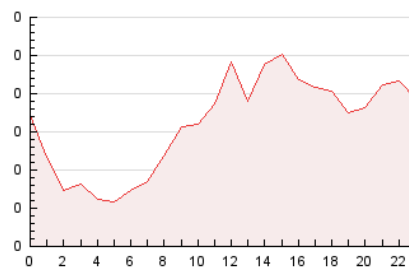

2. Seccions (Nacional i Internacional)

	PÀGINES	%
HOME	1.299	33.53 %
RESTA	2.575	66.47 %

3. Per dia del mes (Nacional i Internacional)

Dia	N. únics	Visites	Pàgines	Dia	N. únics	Visites	Pàgines	Dia	N. únics	Visites	Pàgines
1	166	172	203	11	119	123	141	21	99	102	104
2	130	134	154	12	93	98	116	22	92	96	104
3	122	129	136	13	102	106	112	23	101	103	108
4	129	133	145	14	94	95	103	24	88	93	103
5	130	138	170	15	112	117	125	25	97	105	110
6	123	131	144	16	116	121	134	26	106	107	113
7	100	104	110	17	92	94	100	27	108	114	123
8	91	93	108	18	132	134	152	28	104	107	127
9	98	102	112	19	111	117	118	29	88	95	100
10	113	119	163	20	102	105	116	30	97	100	116
								31	94	98	104

4. Gràfiques (Nacional i Internacional)

4.1 Per dia de la setmana (promig)

N. únics / Visites (x 100)

Pàgines (x 100)

4.2 Per franja horària (promig)

Visites (x 1000)

Pàgines (x 1000)

4.3 Per mesos