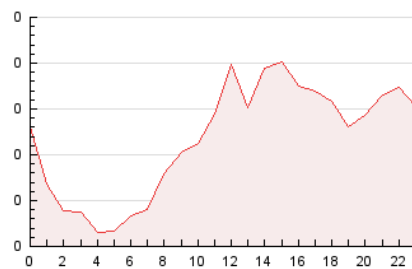

2. Seccions (Nacional)

	PÀGINES	%
HOME	396	13.98 %
RESTA	2.437	86.02 %

3. Per dia del mes (Nacional)

Dia	N. únics	Visites	Pàgines	Dia	N. únics	Visites	Pàgines	Dia	N. únics	Visites	Pàgines
1	132	138	168	11	81	85	102	21	64	67	68
2	100	104	122	12	60	64	82	22	61	65	73
3	85	92	99	13	65	69	74	23	68	70	75
4	93	97	109	14	62	63	71	24	58	62	72
5	98	105	137	15	79	84	92	25	63	71	76
6	91	99	112	16	81	85	98	26	77	78	84
7	67	71	77	17	60	62	68	27	76	82	91
8	61	63	78	18	97	99	115	28	77	80	100
9	63	66	75	19	78	83	84	29	58	65	70
10	79	85	128	20	69	71	82	30	67	70	77
								31	64	68	74

4. Gràfiques (Nacional)

4.1 Per dia de la setmana (promig)

N. únics / Visites (x 100)

Pàgines (x 100)

4.2 Per franja horària (promig)

Visites (x 1000)

Pàgines (x 1000)

4.3 Per mesos