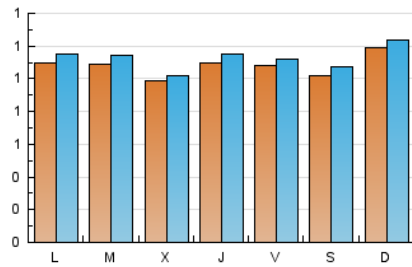

4. Gràfiques (Nacional i Internacional)

4.1 Per dia de la setmana (promig)

N. únics / Visites (x 100)