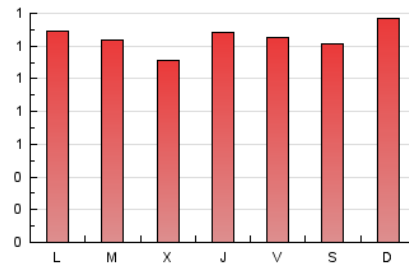

Pàgines (x 100)