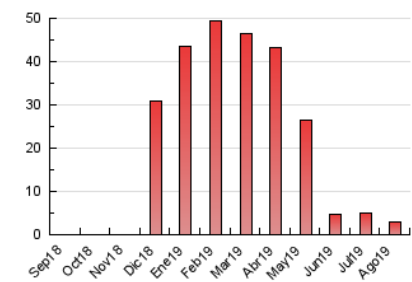

Pàgines (x 1000)