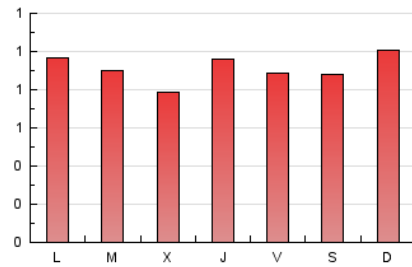

Pàgines (x 100)