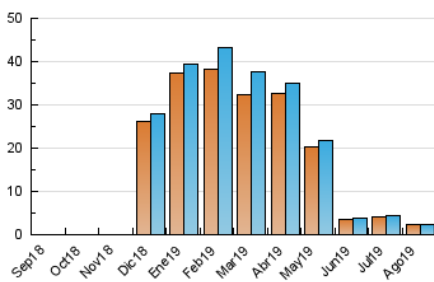

4.3 Per mesos

N. únics / Visites (x 1000)