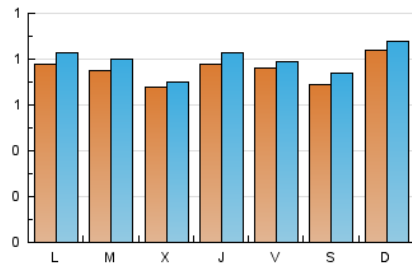

4. Gràfiques (Nacional)

4.1 Per dia de la setmana (promig)

N. únics / Visites (x 100)