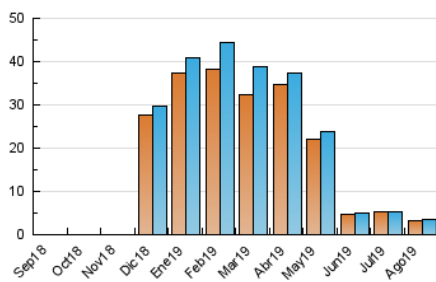

4.3 Per mesos

N. únics / Visites (x 1000)