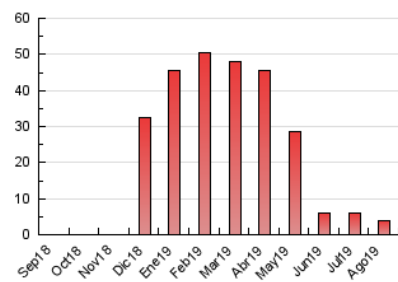

Pàgines (x 1000)