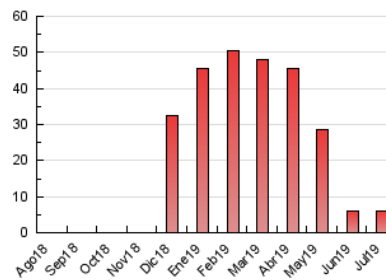

Pàgines (x 1000)