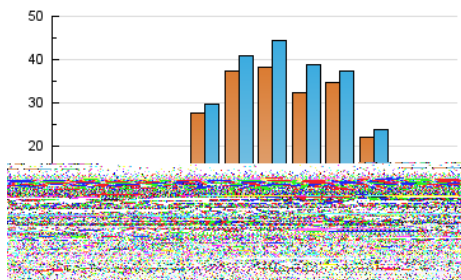

Pàgines (x 100)

4.2 Per franja horària (promig)

Visites (x 1000)

Pàgines (x 1000)

4.3 Per mesos

N. únics / Visites (x 1000)