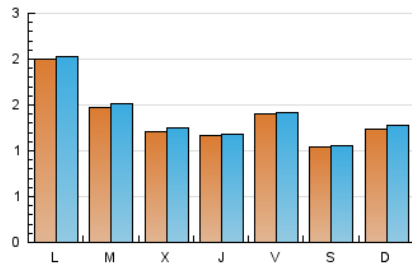

4. Gràfiques (Nacional)

4.1 Per dia de la setmana (promig)

N. únics / Visites (x 100)