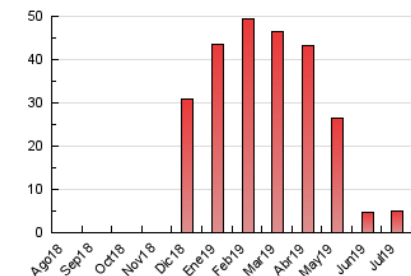

Pàgines (x 1000)