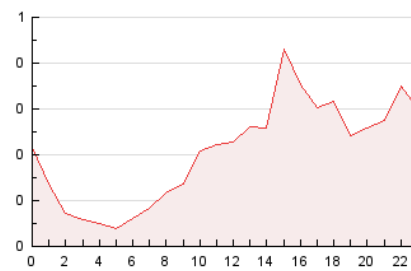

2. Seccions (Nacional)

	PÀGINES	%
HOME	622	12.50 %
RESTA	4.354	87.50 %

3. Per dia del mes (Nacional)

Dia	N. únics	Visites	Pàgines	Dia	N. únics	Visites	Pàgines	Dia	N. únics	Visites	Pàgines
1	123	125	146	11	162	164	179	21	109	112	129
2	101	103	111	12	187	190	208	22	108	110	121
3	104	106	151	13	104	105	119	23	139	145	163
4	102	104	132	14	136	142	158	24	110	117	129
5	142	146	167	15	127	127	145	25	115	116	132
6	116	118	123	16	134	136	171	26	128	131	144
7	153	156	178	17	103	104	117	27	113	117	129
8	521	530	594	18	84	86	108	28	99	103	107
9	224	231	250	19	101	102	117	29	120	123	131
10	206	216	261	20	81	82	92	30	139	145	161
				21				31	80	80	103

4. Gràfiques (Nacional)

4.1 Per dia de la setmana (promig)

N. únics / Visites (x 100)

Pàgines (x 100)

4.2 Per franja horària (promig)

Visites (x 1000)

Pàgines (x 1000)

4.3 Per mesos