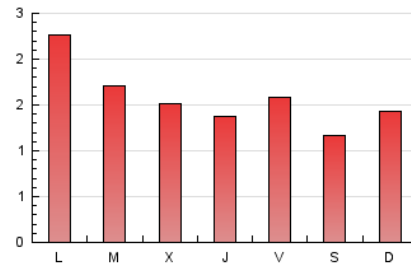

Pàgines (x 100)