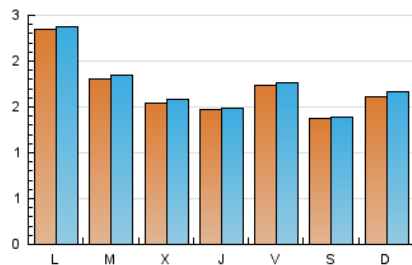

4. Gràfiques (Nacional i Internacional)

4.1 Per dia de la setmana (promig)

N. únics / Visites (x 100)