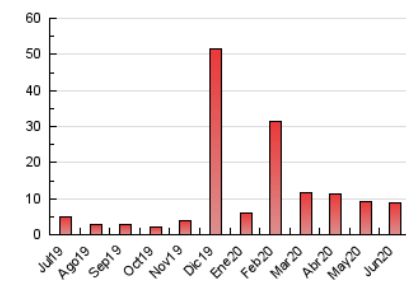

Pàgines (x 1000)