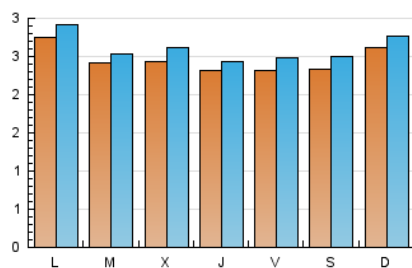

4. Gràfiques (Nacional)

4.1 Per dia de la setmana (promig)

N. únics / Visites (x 100)