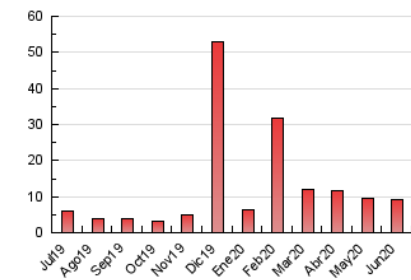

Pàgines (x 1000)