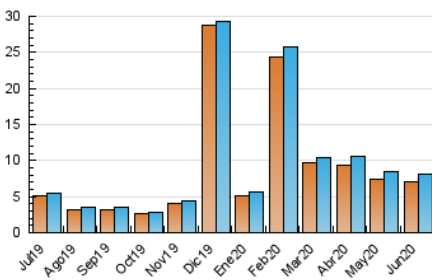

4.3 Per mesos

N. únics / Visites (x 1000)