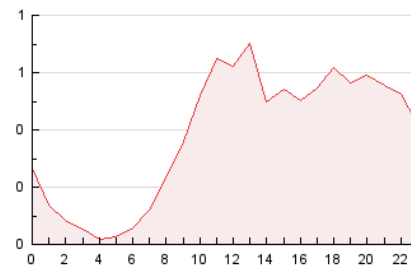

2. Seccions (Nacional i Internacional)

	PÀGINES	%
HOME	253	2.75 %
RESTA	8.945	97.25 %

3. Per dia del mes (Nacional i Internacional)

Dia	N. únics	Visites	Pàgines	Dia	N. únics	Visites	Pàgines	Dia	N. únics	Visites	Pàgines
1	290	306	332	11	250	265	298	21	257	277	297
2	304	315	352	12	200	202	215	22	241	253	276
3	262	279	325	13	216	232	288	23	176	184	205
4	254	270	301	14	258	266	312	24	269	288	317
5	241	255	280	15	272	279	295	25	226	233	254
6	277	291	336	16	238	248	261	26	280	324	428
7	313	326	361	17	244	258	282	27	254	276	297
8	262	273	299	18	219	231	256	28	248	275	349
9	271	278	307	19	230	247	276	29	355	399	538
10	243	260	292	20	227	241	255	30	260	285	314

4. Gràfiques (Nacional i Internacional)

4.1 Per dia de la setmana (promig)

N. únics / Visites (x 100)

Pàgines (x 100)

4.2 Per franja horària (promig)

Visites (x 1000)

Pàgines (x 1000)

4.3 Per mesos