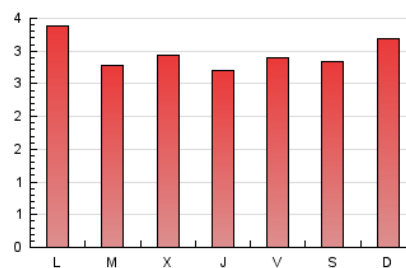

Pàgines (x 100)