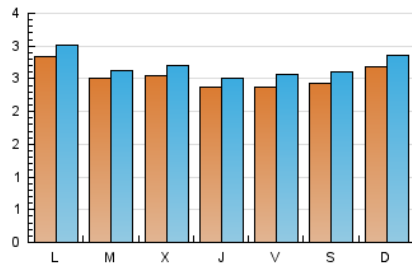

4. Gràfiques (Nacional i Internacional)

4.1 Per dia de la setmana (promig)

N. únics / Visites (x 100)