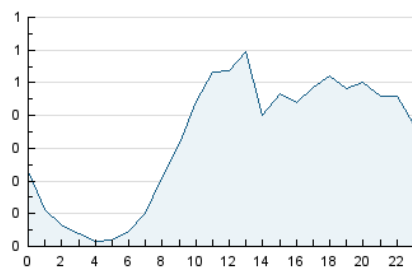

2. Seccions (Nacional)

	PÀGINES	%
HOME	227	2.55 %
RESTA	8.673	97.45 %

3. Per dia del mes (Nacional)

Dia	N. únics	Visites	Pàgines	Dia	N. únics	Visites	Pàgines	Dia	N. únics	Visites	Pàgines
1	286	299	325	11	244	259	292	21	249	268	288
2	297	308	342	12	193	195	208	22	227	238	261
3	241	257	302	13	207	223	279	23	169	177	198
4	249	265	296	14	249	257	303	24	262	281	309
5	234	247	272	15	264	271	287	25	217	224	244
6	266	279	320	16	232	242	255	26	268	309	408
7	305	318	353	17	236	250	273	27	245	267	288
8	252	263	288	18	212	223	248	28	239	263	330
9	263	270	299	19	227	244	273	29	348	390	527
10	238	255	287	20	218	232	246	30	247	270	299

4. Gràfiques (Nacional)

4.1 Per dia de la setmana (promig)

N. únics / Visites (x 100)

Pàgines (x 100)

4.2 Per franja horària (promig)

Visites (x 1000)

Pàgines (x 1000)

4.3 Per mesos