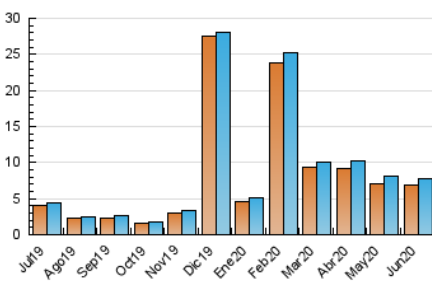

4.3 Per mesos

N. únics / Visites (x 1000)