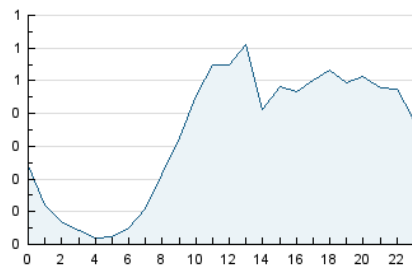

2. Seccions (Nacional i Internacional)

	PÀGINES	%
HOME	253	2.75 %
RESTA	8.945	97.25 %

3. Per dia del mes (Nacional i Internacional)

Dia	N. únics	Visites	Pàgines	Dia	N. únics	Visites	Pàgines	Dia	N. únics	Visites	Pàgines
1	290	306	332	11	250	265	298	21	257	277	297
2	304	315	352	12	200	202	215	22	241	253	276
3	262	279	325	13	216	232	288	23	176	184	205
4	254	270	301	14	258	266	312	24	269	288	317
5	241	255	280	15	272	279	295	25	226	233	254
6	277	291	336	16	238	248	261	26	280	324	428
7	313	326	361	17	244	258	282	27	254	276	297
8	262	273	299	18	219	231	256	28	248	275	349
9	271	278	307	19	230	247	276	29	355	399	538
10	243	260	292	20	227	241	255	30	260	285	314

4. Gràfiques (Nacional i Internacional)

4.1 Per dia de la setmana (promig)

N. únics / Visites (x 100)

Pàgines (x 100)

4.2 Per franja horària (promig)

Visites (x 1000)

Pàgines (x 1000)

4.3 Per mesos