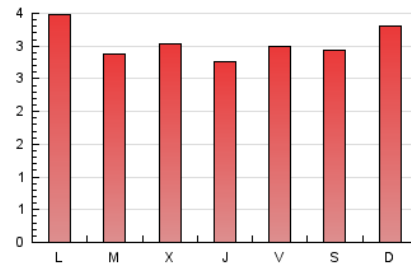

Pàgines (x 100)