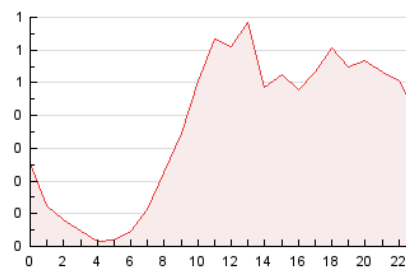

2. Seccions (Nacional)

	PÀGINES	%
HOME	227	2.55 %
RESTA	8.673	97.45 %

3. Per dia del mes (Nacional)

Dia	N. únics	Visites	Pàgines	Dia	N. únics	Visites	Pàgines	Dia	N. únics	Visites	Pàgines
1	286	299	325	11	244	259	292	21	249	268	288
2	297	308	342	12	193	195	208	22	227	238	261
3	241	257	302	13	207	223	279	23	169	177	198
4	249	265	296	14	249	257	303	24	262	281	309
5	234	247	272	15	264	271	287	25	217	224	244
6	266	279	320	16	232	242	255	26	268	309	408
7	305	318	353	17	236	250	273	27	245	267	288
8	252	263	288	18	212	223	248	28	239	263	330
9	263	270	299	19	227	244	273	29	348	390	527
10	238	255	287	20	218	232	246	30	247	270	299

4. Gràfiques (Nacional)

4.1 Per dia de la setmana (promig)

N. únics / Visites (x 100)

Pàgines (x 100)

4.2 Per franja horària (promig)

Visites (x 1000)

Pàgines (x 1000)

4.3 Per mesos