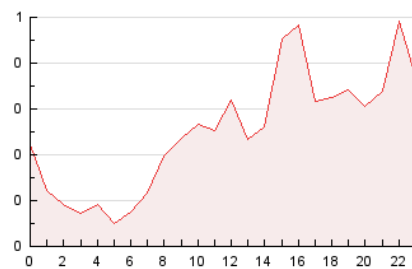

### 3. Per dia del mes (Nacional i Internacional)

Dia	N. únics	Visites	Pàgines	Dia	N. únics	Visites	Pàgines	Dia	N. únics	Visites	Pàgines
1	111	116	143	11	251	260	340	21	82	84	111
2	153	160	206	12	718	722	810	22	87	90	103
3	146	154	191	13	232	236	264	23	95	97	107
4	146	154	190	14	126	128	171	24	94	100	113
5	63	67	98	15	109	111	133	25	136	141	210
6	82	88	102	16	116	121	145	26	165	168	193
7	148	153	174	17	118	123	151	27	142	150	176
8	350	354	398	18	127	137	194	28	131	136	157
9	177	184	203	19	103	110	156	29	119	120	137
10	210	221	278	20	136	139	161	30	128	133	144

4. Gràfiques (Nacional i Internacional)

4.1 Per dia de la setmana (promig)

N. únics / Visites (x 100)

Pàgines (x 100)

4.2 Per franja horària (promig)

Visites (x 1000)

Pàgines (x 1000)

4.3 Per mesos