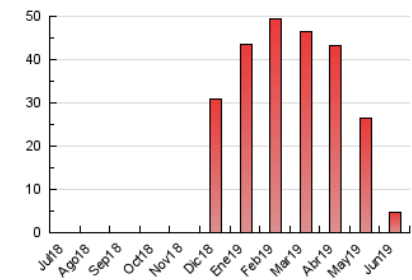

Pàgines (x 1000)