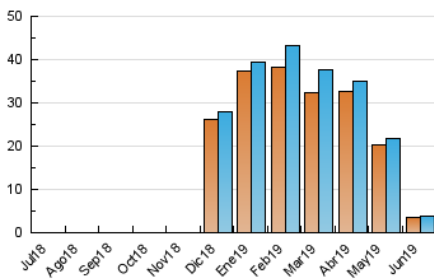

4.3 Per mesos

N. únics / Visites (x 1000)