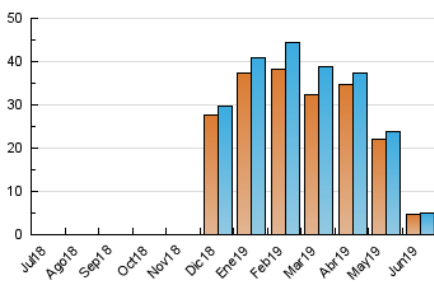

4.3 Per mesos

N. únics / Visites (x 1000)