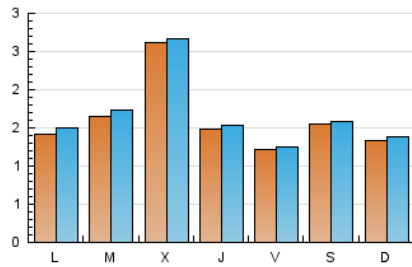

4. Gràfiques (Nacional i Internacional)

4.1 Per dia de la setmana (promig)

N. únics / Visites (x 100)