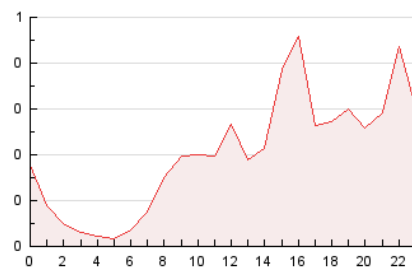

#### 3. Per dia del mes (Nacional)

Dia	N. únics	Visites	Pàgines	Dia	N. únics	Visites	Pàgines	Dia	N. únics	Visites	Pàgines
1	78	83	110	11	209	217	296	21	48	50	71
2	121	128	174	12	663	667	750	22	55	58	65
3	112	120	157	13	194	198	226	23	57	58	68
4	113	121	155	14	93	95	137	24	64	70	82
5	44	48	78	15	73	75	97	25	102	107	174
6	70	76	90	16	78	82	105	26	132	135	160
7	113	117	136	17	77	82	107	27	104	111	136
8	304	308	351	18	85	94	151	28	93	98	113
9	142	149	168	19	70	77	122	29	83	84	100
10	173	184	237	20	57	60	82	30	95	100	111

4. Gràfiques (Nacional)

4.1 Per dia de la setmana (promig)

N. únics / Visites (x 100)

Pàgines (x 100)

4.2 Per franja horària (promig)

Visites (x 1000)

Pàgines (x 1000)

4.3 Per mesos