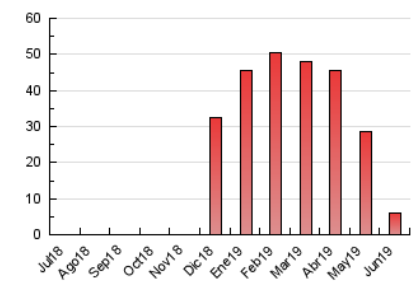

Pàgines (x 1000)