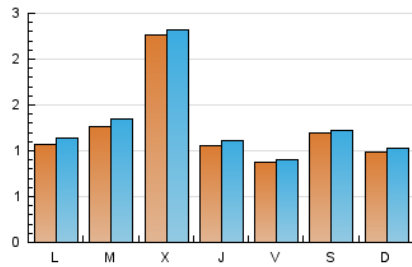

4. Gràfiques (Nacional)

4.1 Per dia de la setmana (promig)

N. únics / Visites (x 100)